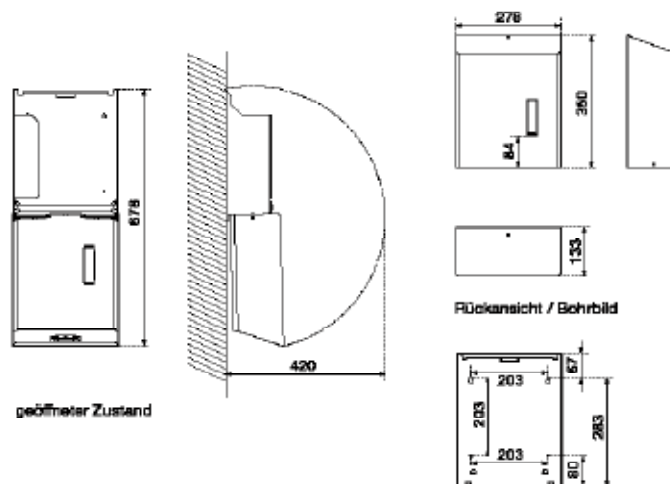

ART. 29-021

PAPIERHANDTUCHSPENDER

SERIE OMEGA

AIR-WOLF GmbH
Waschraum- und Hygienetechnik
Unterhacher Strasse 75
D-81737 München

Telefon +49 (89) 420790-10
Telefax +49 (89) 420790-70
air-wolf@air-wolf.de
www.air-wolf.de

Ein Unternehmen der
Wolf-Gruppe

AIR-WOLF

AUSSCHREIBUNGSTEXT

Papierhandtuchspender für ca. 500 Papierhandtücher, frei befüllbar mit handelsüblichen Falthandtüchern in C- oder Z-Faltung, Edelstahl gebürstet, transparent pulverbeschichtet gegen Finger- und Anlaufspuren, Materialstärke 1,0 mm, abgeschrägte Oberseite gegen das Ablegen von Abfall, mit Sichtfenster zur Füllstandskontrolle, mit Einheitschloss, inklusive Befestigungsmaterial und Schlüssel, für Aufputzmontage

ABMESSUNGEN

H x B x T 350 x 278 x 133 mm
Gewicht 2,7 kg

EINSATZGEBIETE

Universell einsetzbar, auch in öffentlichen, stark frequentierten und vandalismusgefährdeten Bereichen: Flughäfen, Stadien, Veranstaltungshallen, Gastronomie, Schulen, Universitäten, Diskotheken, Kommunalbauten, Ladengeschäfte, Kanzleien, Büros, Theater, Kinos, Hotels, Wellness etc.

MONTAGETIPP

Menschen haben es oft eilig und vermeiden Umwege. Installieren Sie also Papierhandtuchspender und dazugehörige Abfallbehälter möglichst übereinander und auf dem direkten Weg zwischen Waschtisch und Ausgang.

ALTERNATIVE OBERFLÄCHENAUSFÜHRUNGEN

AIR-WOLF Papierhandtuchspender,
Edelstahl weiß beschichtet, Art. 29-421

AIR-WOLF Papierhandtuchspender,
Edelstahl mattschwarz beschichtet, Art. 29-521

OPTIONAL - PASSENDE FALTHANDTÜCHER

Passende Falthandtücher mit Interfold-Faltung finden Sie in unserem aktuellen Katalog mit den derzeit gültigen Preisen oder auf unserer Homepage www.air-wolf.de