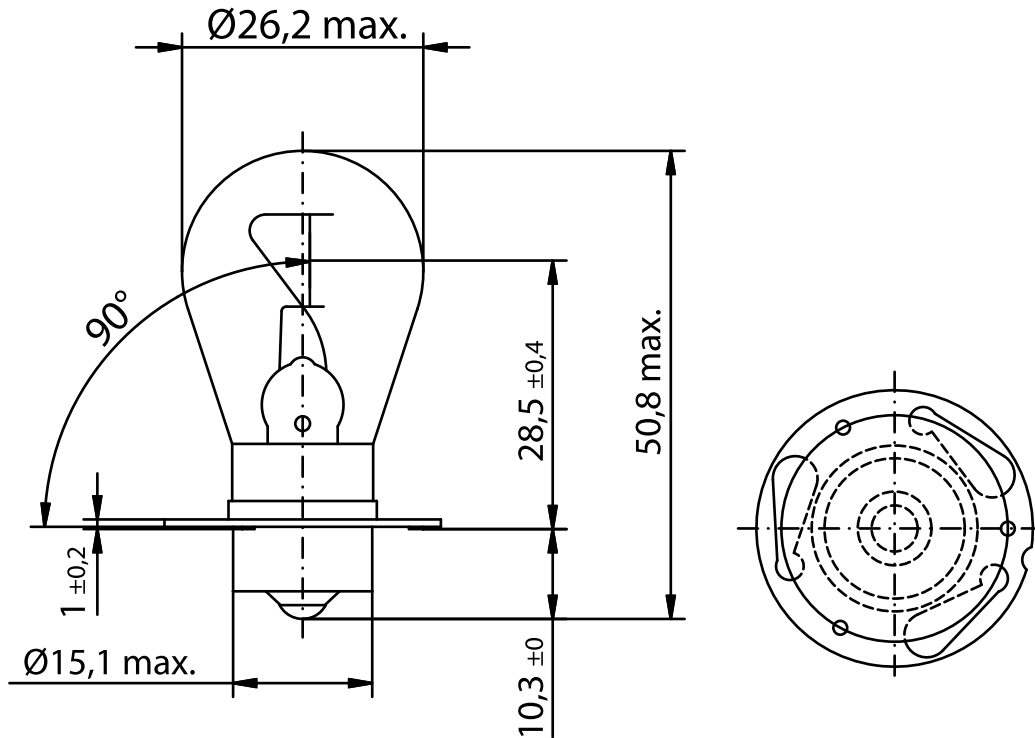

### MARINE LAMPS - 12V 0.25A P30s FILAMENT: C8

<b>PRODUCT NUMBER</b>	<b>304842063</b>	[ ]	Tol.
<b>VOLTAGE</b>	12	V	
<b>WATTAGE</b>	3	W	± 8
<b>LUMEN OUTPUT</b>	30	LM	± 10
<b>LUMEN PRO WATT</b>	9.6	LM/W	
<b>AVERAGE LIFE</b>	1500	H	
<b>BASE</b>	Sx15s	/	
<b>REMARKS</b>	1851037		
<b>BRAND</b>	DR. FISCHER		