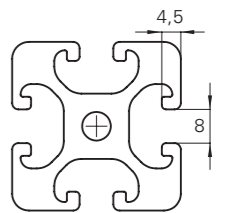

VORTEILE

- // einfache, werkzeugfreie Montage in gängige Aluprofile
- // durch 45°-Drehung ist die Kabelbefestigung quer oder parallel zum Profil möglich

TECHNISCHE DATEN

Material: Polyamid glasfaserverstärkt, selbstverlöschend nach UL94-V0

ZUBEHÖR

- // Klettband auf Rolle

MONTAGEABLAUF HEBOFIX 45 KLETTBANDSOCKEL

HEBOFIX 45 KLETTBANDSOCKEL FÜR ITEM-PROFILE MIT 8 MM-NUT			
BEZEICHNUNG	BESTELL-NR.	BESCHREIBUNG	VE
KBS-I8M 4-20 10	3011-162C	Klemmbereich 4-20 mm, Klettband 7,5 mm und 10 mm	10
KBS-I8M 8-35 20	3011-164C	Klemmbereich 8-35 mm, Klettband 20 mm	10
KBS-I8M 10-60 20	3011-166C	Klemmbereich 10-60 mm, Klettband 20 mm	10