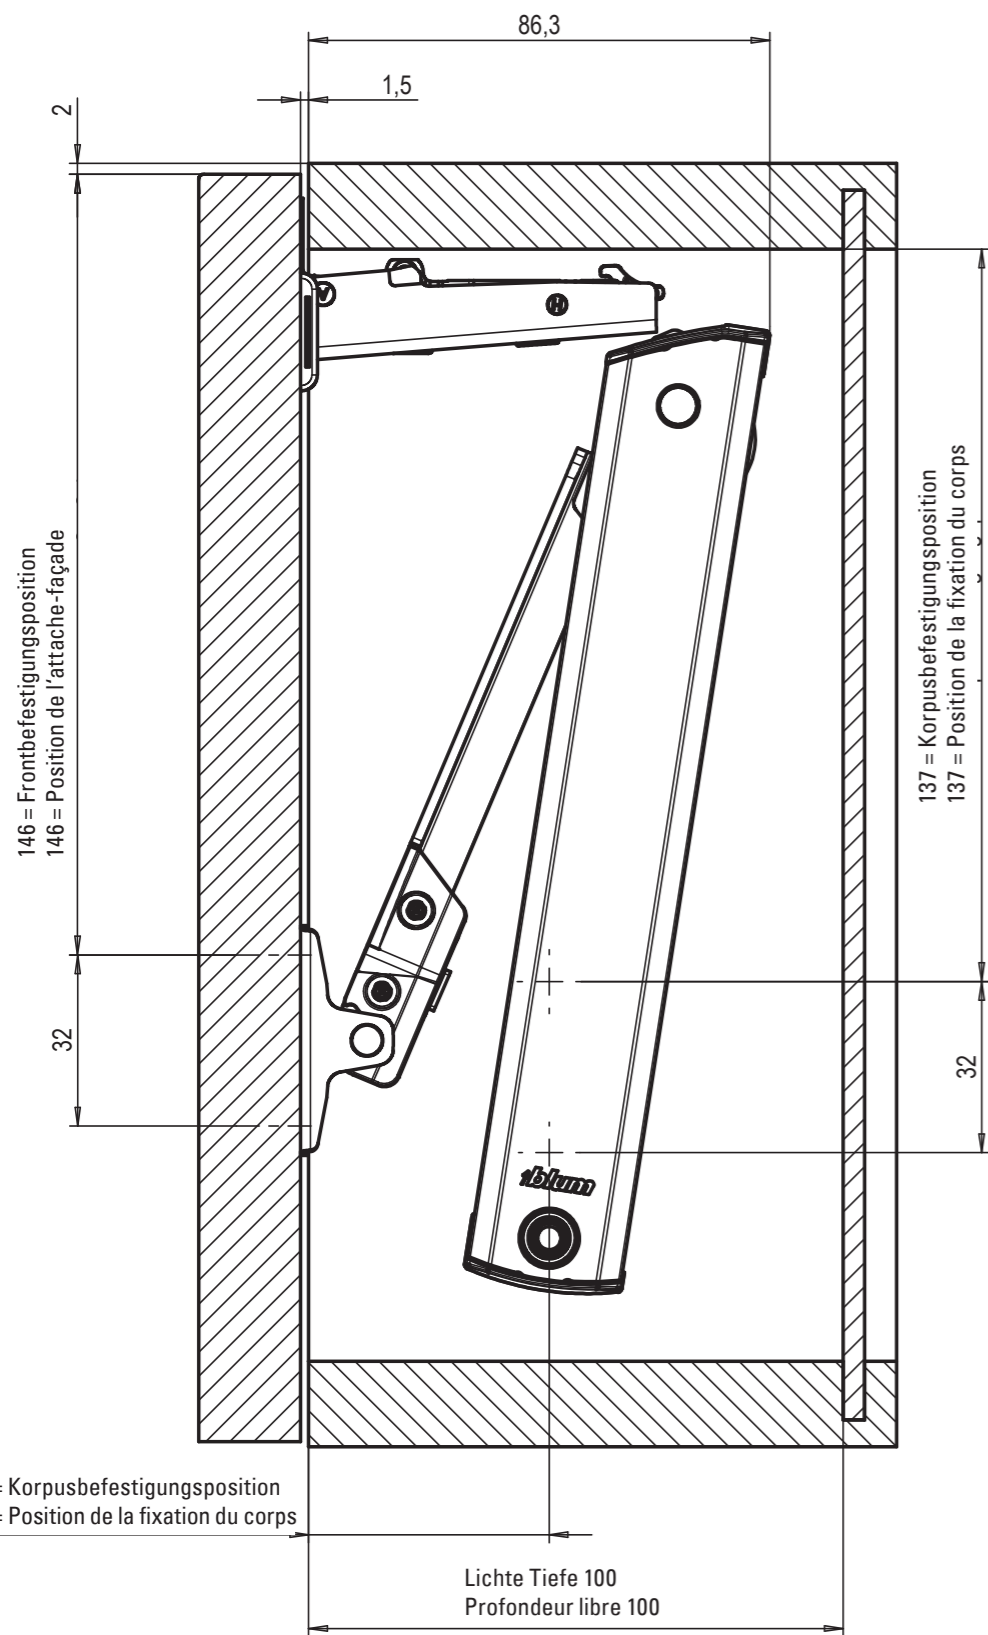

Werkseinstellung Réglage d'usine

HV – verstellt Réglage en hauteur – décalé

HV + Türspalt – verstellt Réglage en hauteur + entrebâillement – décalés