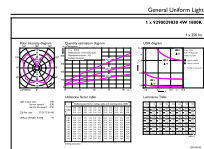

Abmessungsskizzen

MAS VLE LEDBulbD4-25WE27 G93GOLD SP G

Product	D	C
MAS VLE LEDBulbD4-25WE27 G93GOLD SP G	96 mm	143 mm

Photometrische Daten

LEDbulb SLR G93 4W E27 818 Amber-LDD

LEDbulb SLR 4W G93 E27 818 Amber-GUL

Dekorative MASTER Value LED-Glühlampen

Photometrische Daten

LEDbulb SLR 4W G93 E27 818 Amber-POC

Lebensdauer

Life Expectancy Diagram

Lumen Maintenance Diagram