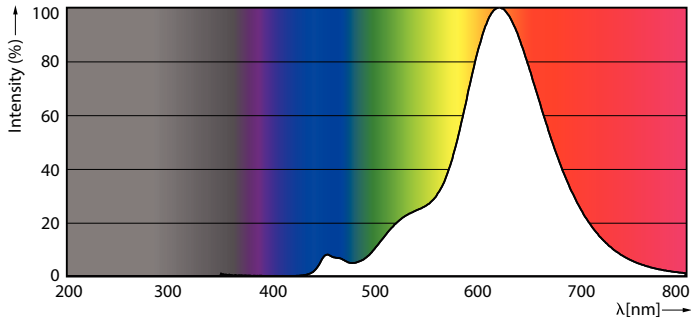

Produkt Daten

Allgemeine Eigenschaften		Elektrische Kenndaten	
Sockel	E27 [E27]	Restlichtstrom am Ende der Nennlebensdauer (Nom.)	70 %
EU RoHS-konform	Ja	Eingangsfrequenz	50 bis 60 Hz
Nennlebensdauer (Nom.)	15000 h	Power (Rated) (Nom.)	4 W
Schaltzyklus	20000	Lampenstrom (Nom.)	24 mA
Stufe	MASTER Value	Äquivalente Leistung	25 W
Lichttechnische Daten		Startzeit (Nom.)	0,5 s
Farbcode	818 [CCT von 1800 K]	Aufwärmzeit bis 60 % Licht (Nom.)	0,5 s
Lichtstrom (Nom.)	250 lm	Leistungsfaktor (Nom.)	0,7
Lichtfarbe	1800	Spannung (Nom.)	220-240 V
Ähnlichste Farbtemperatur (Nom.)	1800 K		
Nennlichtausbeute (nom.)	62,00 lm/W		
Farbkonsistenz	<6		
Farbwiedergabeindex (Nom.)	80		

Abmessungsskizzen

MAS VLE LEDBulbD4-25WE27 G93GOLD SP G

Product	D	C
MAS VLE LEDBulbD4-25WE27 G93GOLD SP G	96 mm	143 mm

Photometrische Daten

LEDbulb SLR G93 4W E27 818 Amber-LDD

LEDbulb SLR 4W G93 E27 818 Amber-GUL

Dekorative MASTER Value LED-Glühlampen

Photometrische Daten

LEDbulb SLR 4W G93 E27 818 Amber-POC

Lebensdauer

Life Expectancy Diagram

Lumen Maintenance Diagram