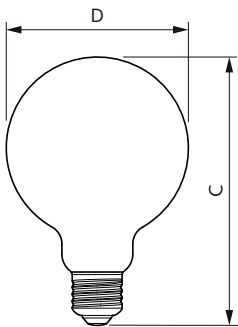

Produkt Daten

Allgemeine Eigenschaften		Elektrische Kenndaten	
Sockel	E27 [E27]	Restlichtstrom am Ende der Nennlebensdauer (Nom.)	70 %
EU RoHS-konform	Ja	Eingangsfrequenz	50 bis 60 Hz
Nennlebensdauer (Nom.)	15000 h	Power (Rated) (Nom.)	4 W
Schaltzyklus	20000	Lampenstrom (Nom.)	24 mA
Stufe	MASTER Value	Äquivalente Leistung	25 W
Lichttechnische Daten		Startzeit (Nom.)	0,5 s
Farbcode	818 [CCT von 1800 K]	Aufwärmzeit bis 60 % Licht (Nom.)	0,5 s
Lichtstrom (Nom.)	250 lm	Leistungsfaktor (Nom.)	0,7
Lichtfarbe	1800	Spannung (Nom.)	220-240 V
Ähnlichste Farbtemperatur (Nom.)	1800 K		
Nennlichtausbeute (nom.)	62,00 lm/W		
Farbkonsistenz	<6		
Farbwiedergabeindex (Nom.)	80		

Dekorative MASTER Value LED-Glühlampen

Temperaturkenndaten

Gehäusetemperatur (max)	38 °C
-------------------------	-------

Dimmen

Dimmbar	Ja
---------	----

Mechanische Kenndaten

Kolbenausführung	Bernsteinfarben
Kolbenform	G93 [G 93mm]

Abmessungsskizzen

MAS VLE LEDBulbD4-25WE27 G93GOLD SP G

Product	D	C
MAS VLE LEDBulbD4-25WE27 G93GOLD SP G	96 mm	143 mm

Photometrische Daten

LEDbulb SLR G93 4W E27 818 Amber-LDD

LEDbulb SLR 4W G93 E27 818 Amber-GUL