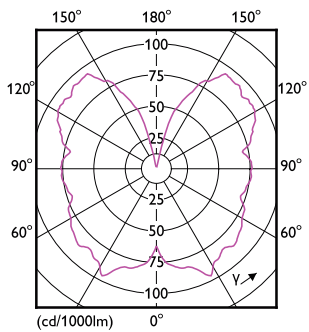

Produkt Daten

Allgemeine Eigenschaften		Elektrische Kenndaten	
Sockel	E27 [E27]	Restlichtstrom am Ende der Nennlebensdauer (Nom.)	70 %
EU RoHS-konform	Ja	Eingangsfrequenz	50 bis 60 Hz
Nennlebensdauer (Nom.)	15000 h	Power (Rated) (Nom.)	4 W
Schaltzyklus	20000	Lampenstrom (Nom.)	24 mA
Stufe	MASTER Value	Äquivalente Leistung	25 W
Lichttechnische Daten		Startzeit (Nom.)	0,5 s
Farbcode	818 [CCT von 1800 K]	Aufwärmzeit bis 60 % Licht (Nom.)	0,5 s
Lichtstrom (Nom.)	250 lm	Leistungsfaktor (Nom.)	0,7
Lichtfarbe	1800	Spannung (Nom.)	220-240 V
Ähnlichste Farbtemperatur (Nom.)	1800 K		
Nennlichtausbeute (nom.)	62,00 lm/W		
Farbkonsistenz	<6		
Farbwiedergabeindex (Nom.)	80		

Abmessungsskizzen

MAS VLE LEDBulbD4-25WE27 G93GOLD SP G

Product	D	C
MAS VLE LEDBulbD4-25WE27 G93GOLD SP G	96 mm	143 mm

Photometrische Daten

LEDbulb SLR G93 4W E27 818 Amber-LDD

LEDbulb SLR 4W G93 E27 818 Amber-GUL