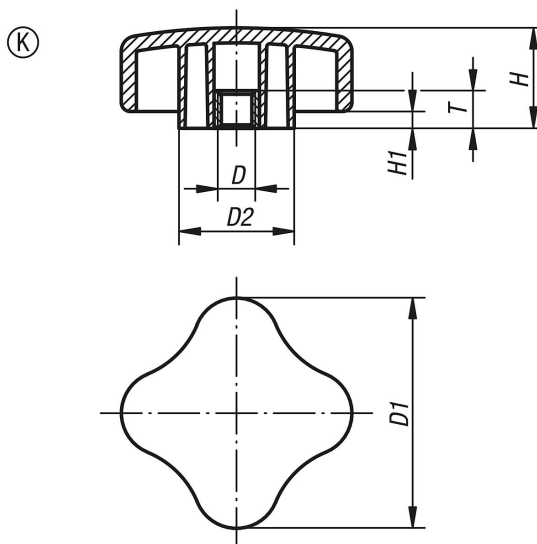

Poignée quatre étoiles plate avec taraudage

Description de l'article/illustrations du produit

Description

Matière, Finition :

Corps rond en thermoplastique dur, noir.

Revêtement en thermoplastique souple, noir.

Taraudage en laiton.

Nota :

Les poignées étoile quatre lobes plates SYMPA TOUCH sont disponibles en 5 tailles avec taraudage et filetage.

Sur demande :

Autres filetages, longueurs de vis, modèles et coloris.

Dessins

Aperçu des articles

Référence	Forme	D	D1	D2	H	H1	T
K0278.3505	K	M5	35,5	14,2	15,5	2,8	12,5
K0278.3506	K	M6	35,5	14,2	15,5	2,8	12,5
K0278.4405	K	M5	44,5	17,5	19,3	3,3	12,5
K0278.4406	K	M6	44,5	17,5	19,3	3,3	12,5
K0278.4408	K	M8	44,5	17,5	19,3	3,3	12,5
K0278.4410	K	M10	44,5	17,5	19,3	3,3	12,5
K0278.5005	K	M5	50,8	23,6	22,1	3,8	12,5
K0278.5006	K	M6	50,8	23,6	22,1	3,8	12,5
K0278.5008	K	M8	50,8	23,6	22,1	3,8	12,5
K0278.5010	K	M10	50,8	23,6	22,1	3,8	12,5
K0278.6306	K	M6	63,5	31,7	27,7	4,6	12,5
K0278.6308	K	M8	63,5	31,7	27,7	4,6	12,5
K0278.6310	K	M10	63,5	31,7	27,7	4,6	12,5
K0278.6312	K	M12	63,5	31,7	27,7	4,6	12,5
K0278.7608	K	M8	76,2	38,1	33,3	5,6	12,5
K0278.7610	K	M10	76,2	38,1	33,3	5,6	12,5
K0278.7612	K	M12	76,2	38,1	33,3	5,6	12,5