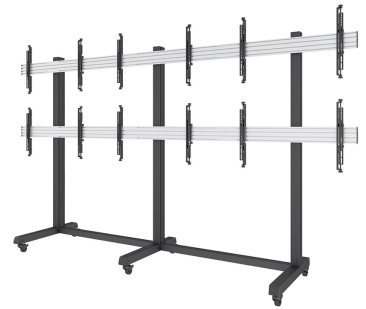

NMPRO-M32

SPECIFICAZIONI

GENERALE

Dim. min. schermo*	42 inch
Dim. max. schermo*	55 inch
Peso minimo	0 kg (per schermo)
Peso massimo	30 kg (per schermo)
Schermi	6
Minimo VESA	100x100 mm
Massimo VESA	600x400 mm

FUNZIONALITÀ

Tipologia	Fisso
Regolazione altezza	197 cm
Regolazione della larghezza	349 cm
Regolazione della profondità	82 cm
Tipo di regolazione	Manuale

INFORMAZIONI

Colore	Nero
Materiale principale	Acciaio
Garanzia	5 anni
EAN code	8717371447731

MOBILETTO NEOMOUNTS PRO PORTATILE PER

Neomounts

Neomounts

NMPRO-M32 è un mobiletto portatile Videowall per schermi LCD/LED/Plasma fino a 55"/65" - Nero

Il supporto a pavimento Videowall Neomounts Pro, modello NMPRO-M32 è un mobiletto portatile per schermi LCD/LED/Plasma fino a 55"/65".

Il supporto NMPRO-M32 ha una capacità massima di trasporto di 30 kg per schermo. Questo prodotto è adatto per sei schermi con fori VESA modello da 100x100 fino a 400x400 mm (65") o da 100x100 fino a 600x400 mm (55").