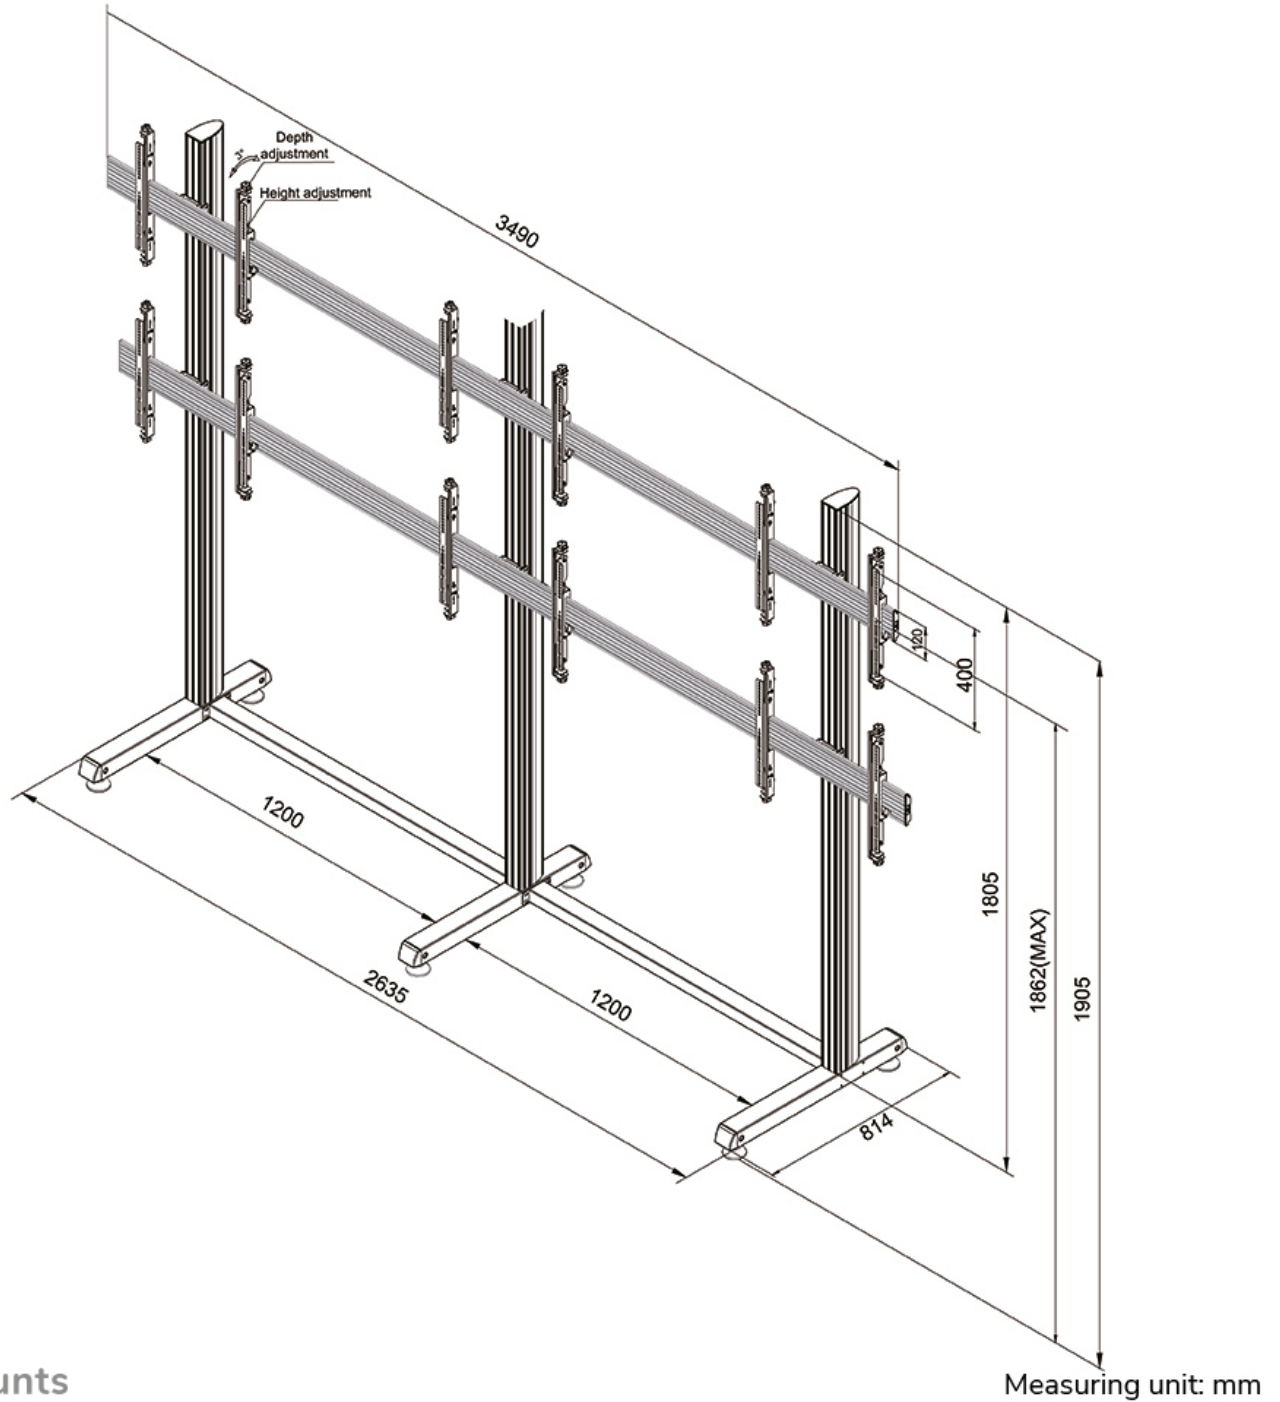

NMPRO-M32

MOBILETTO NEOMOUNTS PRO PORTATILE PER

Neomounts