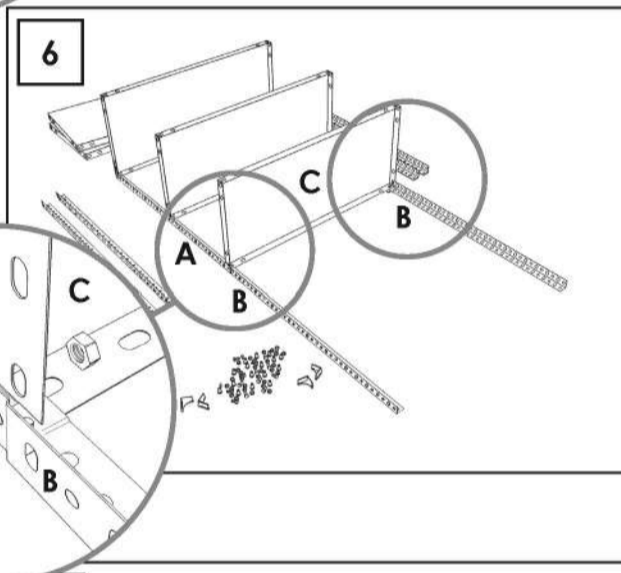

SIMONCLASSIC

SIMONCLICK

SIMONTALLER

SIMONAUTO

SIMONWORK

SIMONLOCKER

SIMONOFFICE

SIMONHOME

SIMONGARDEN

SIMONTITÁN

SIMONINOX

SIMONINDUSTRIAL

SIMONPALET

SIMONLEVER

ALTILLOS Y PASILLOS ELEVADOS
PLATFORMS AND MEZZANINES
LAGERBÜHNEN • PLATES-FORMES ET MEZZANINES

* Kg / lb per bandeja con carga uniformemente repartida
Kg / lb per shelf uniformly distributed load
Kg / lb pro fach bei gleichmäßig verteilter Last
Kg / lb per plateau avec charge uniformément répartie