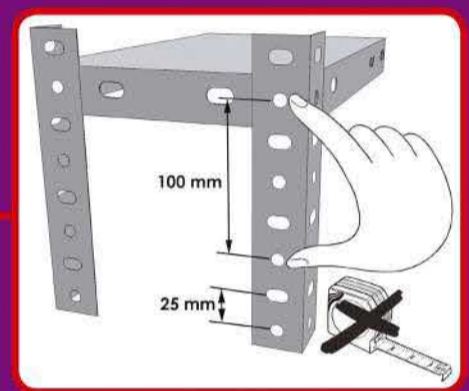

200 x 100 x 30 cm.

78,7" x 39,4" x 11.8"

Advantage PLUS 5/300

Simon Rack

*MEDIDAS EN USO (USE MEASUREMENTS)
 MASSNAHMEN IM EINSATZ (MEASURES IN EMPLOY)
 1985 x 1010 x 310 mm (78,15" x 39,76" x 12,20")

www.simonrack.com