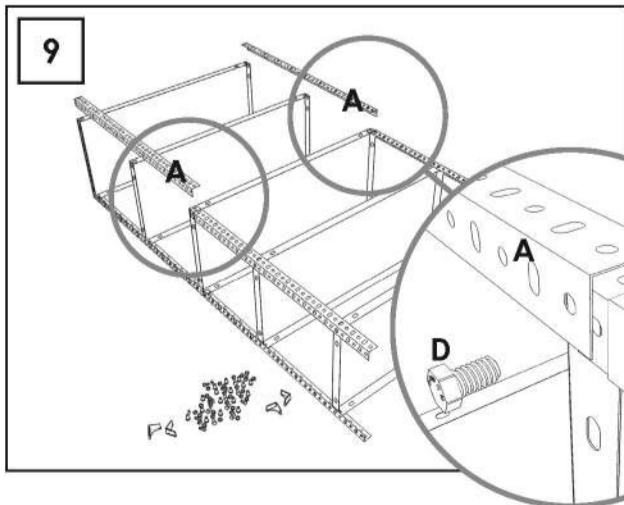

SIMONCLASSIC

SIMONCLICK

SIMONTALLER

SIMONAUTO

SIMONWORK

SIMONLOCKER

SIMONOFFICE

SIMONHOME

SIMONGARDEN

SIMONTITÁN

SIMONINOX

SIMONINDUSTRIAL

SIMONPALET

SIMONLEVER

ALTILLOS Y PASILLOS ELEVADOS
PLATFORMS AND MEZZANINES
LAGERBÜHNEN • PLATES-FORMES ET MEZZANINES

* Kg / lb per bandeja con carga uniformemente repartida
Kg / lb per shelf uniformly distributed load
Kg / lb pro fach bei gleichmäßig verteilter Last
Kg / lb per plateau avec charge uniformément répartie