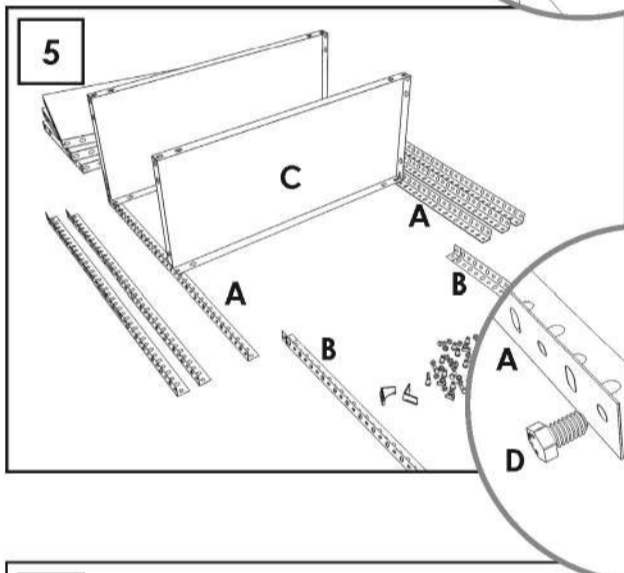

SIMONCLASSIC

SIMONCLICK

SIMONTALLER

SIMONAUTO

SIMONWORK

SIMONLOCKER

SIMONOFFICE

SIMONHOME

SIMONGARDEN

SIMONTITÁN

SIMONINOX

SIMONINDUSTRIAL

SIMONPALET

SIMONLEVER

ALTILLOS Y PASILLOS ELEVADOS
PLATFORMS AND MEZZANINES
LAGERBÜHNEN • PLATES-FORMES ET MEZZANINES

* Kg / lb per bandeja con carga uniformemente repartida
Kg / lb per shelf uniformly distributed load
Kg / lb pro fach bei gleichmäßig verteilter Last
Kg / lb per plateau avec charge uniformément répartie