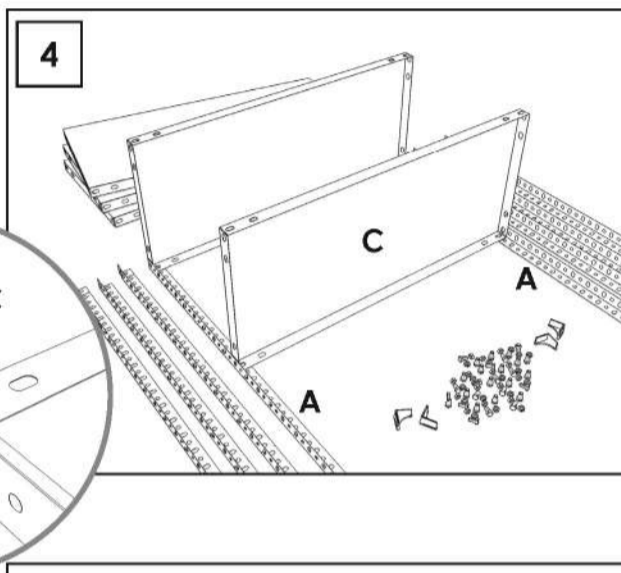

SIMONCLASSIC

SIMONCLICK

SIMONTALLER

SIMONAUTO

SIMONWORK

SIMONLOCKER

SIMONOFFICE

SIMONHOME

SIMONGARDEN

SIMONTITÁN

SIMONINOX

SIMONINDUSTRIAL

SIMONPALET

SIMONLEVER

ALTILLOS Y PASILLOS ELEVADOS
PLATFORMS AND MEZZANINES
LAGERBÜHNEN • PLATES-FORMES ET MEZZANINES

* Kg / lb per bandeja con carga uniformemente repartida
Kg / lb per shelf uniformly distributed load
Kg / lb pro fach bei gleichmäßig verteilter Last
Kg / lb per plateau avec charge uniformément répartie