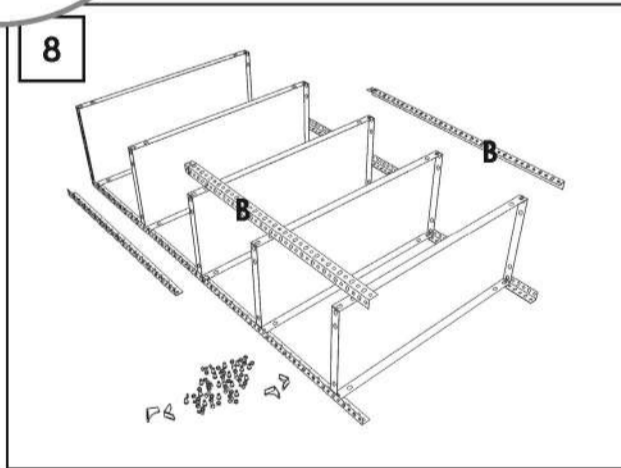

SIMONCLASSIC

SIMONCLICK

SIMONTALLER

SIMONAUTO

SIMONWORK

SIMONLOCKER

SIMONOFFICE

SIMONHOME

SIMONGARDEN

SIMONTITÁN

SIMONINOX

SIMONINDUSTRIAL

SIMONPALET

SIMONLEVER

ALTILLOS Y PASILLOS ELEVADOS
PLATFORMS AND MEZZANINES
LAGERBÜHNEN • PLATES-FORMES ET MEZZANINES

* Kg / lb per bandeja con carga uniformemente repartida
Kg / lb per shelf uniformly distributed load
Kg / lb pro fach bei gleichmäßig verteilter Last
Kg / lb per plateau avec charge uniformément répartie