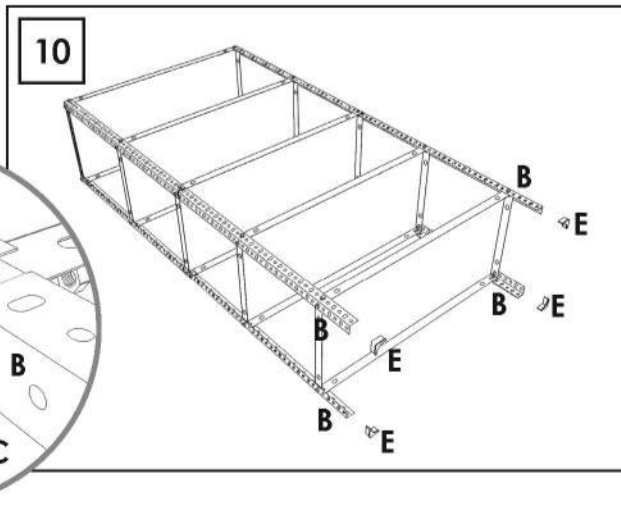

SIMONCLASSIC

SIMONCLICK

SIMONTALLER

SIMONAUTO

SIMONWORK

SIMONLOCKER

SIMONOFFICE

SIMONHOME

SIMONGARDEN

SIMONTITÁN

SIMONINOX

SIMONINDUSTRIAL

SIMONPALET

SIMONLEVER

ALTILLOS Y PASILLOS ELEVADOS
PLATFORMS AND MEZZANINES
LAGERBÜHNEN • PLATES-FORMES ET MEZZANINES

* Kg / lb per bandeja con carga uniformemente repartida
Kg / lb per shelf uniformly distributed load
Kg / lb pro fach bei gleichmäßig verteilter Last
Kg / lb per plateau avec charge uniformément répartie