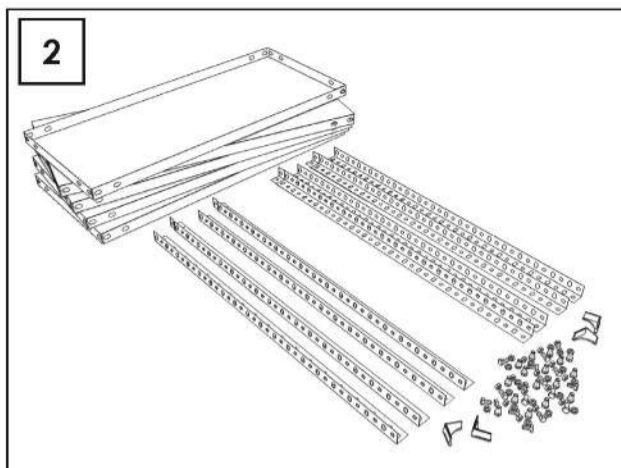

SIMONCLASSIC

SIMONCLICK

SIMONTALLER

SIMONAUTO

SIMONWORK

SIMONLOCKER

SIMONOFFICE

SIMONHOME

SIMONGARDEN

SIMONTITÁN

SIMONINOX

SIMONINDUSTRIAL

SIMONPALET

SIMONLEVER

ALTILLOS Y PASILLOS ELEVADOS
PLATFORMS AND MEZZANINES
LAGERBÜHNEN • PLATES-FORMES ET MEZZANINES

* Kg / lb per bandeja con carga uniformemente repartida
Kg / lb per shelf uniformly distributed load
Kg / lb pro fach bei gleichmäßig verteilter Last
Kg / lb per plateau avec charge uniformément répartie