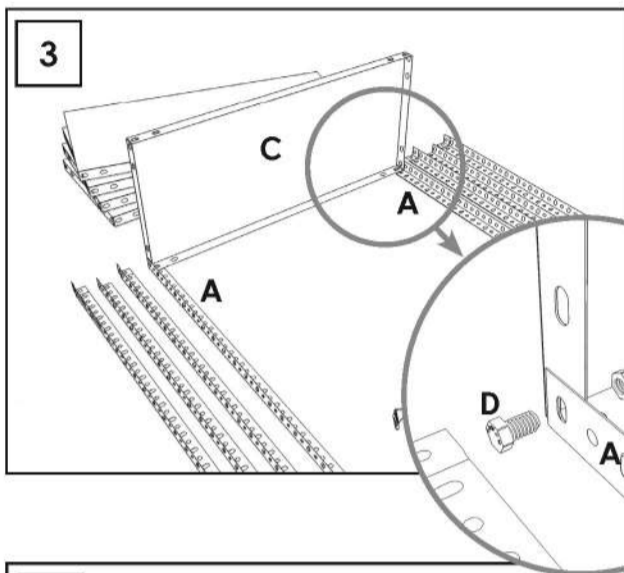

SIMONCLASSIC

SIMONCLICK

SIMONTALLER

SIMONAUTO

SIMONWORK

SIMONLOCKER

SIMONOFFICE

SIMONHOME

SIMONGARDEN

SIMONTITÁN

SIMONINOX

SIMONINDUSTRIAL

SIMONPALET

SIMONLEVER

ALTILLOS Y PASILLOS ELEVADOS
PLATFORMS AND MEZZANINES
LAGERBÜHNEN • PLATES-FORMES ET MEZZANINES

* Kg / lb per bandeja con carga uniformemente repartida
Kg / lb per shelf uniformly distributed load
Kg / lb pro fach bei gleichmäßig verteilter Last
Kg / lb per plateau avec charge uniformément répartie