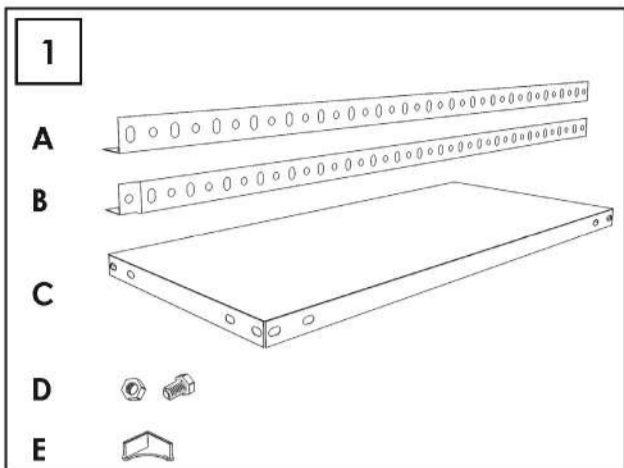

SIMONCLASSIC

SIMONCLICK

SIMONTALLER

SIMONAUTO

SIMONWORK

SIMONLOCKER

SIMONOFFICE

SIMONHOME

SIMONGARDEN

SIMONTITÁN

SIMONINOX

SIMONINDUSTRIAL

SIMONPALET

SIMONLEVER

ALTILLOS Y PASILLOS ELEVADOS
PLATFORMS AND MEZZANINES
LAGERBÜHNEN • PLATES-FORMES ET MEZZANINES

* Kg / lb per bandeja con carga uniformemente repartida
Kg / lb per shelf uniformly distributed load
Kg / lb pro fach bei gleichmäßig verteilter Last
Kg / lb per plateau avec charge uniformément répartie