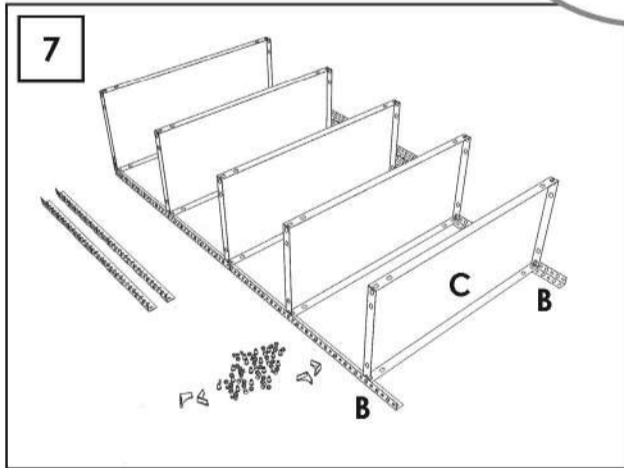

SIMONCLASSIC

SIMONCLICK

SIMONTALLER

SIMONAUTO

SIMONWORK

SIMONLOCKER

SIMONOFFICE

SIMONHOME

SIMONGARDEN

SIMONTITÁN

SIMONINOX

SIMONINDUSTRIAL

SIMONPALET

SIMONLEVER

ALTILLOS Y PASILLOS ELEVADOS
PLATFORMS AND MEZZANINES
LAGERBÜHNEN • PLATES-FORMES ET MEZZANINES

* Kg / lb per bandeja con carga uniformemente repartida
Kg / lb per shelf uniformly distributed load
Kg / lb pro fach bei gleichmäßig verteilter Last
Kg / lb per plateau avec charge uniformément répartie