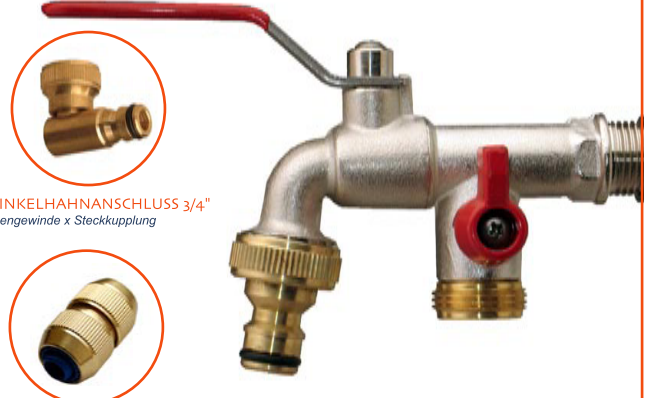

## QUICK KLICK - einfach, hochwertig.

Das bewährte Gardena Kupplungssystem gibt es nun auch aus hochwertigem Messing. Die Schlauchverbinder und Hahnanschlüsse sind schlagfest und trotzen der UV-Strahlung ohne zu ermüden. Neben den klassischen Komponenten bieten wir hochwertige Gieß- und Reinigungsgeräte für verschiedene Einsatzzwecke.

### Spezifikationen für Gartenschlauch-Schlauchkupplungen bis 10 bar

Körper:	Messing,
Dichtung:	NBR
Klemmring:	Nylon
Temperaturbereich:	0°C bis max. + 60°C
Betriebsdruck:	0 - 8 bar
Medium:	Wasser

### KUGELAUSLAUFHAHN mit zusätzlichen Abgang

WINKELHAHNANSCHLUSS 3/4"  
Innengewinde x Steckkupplung

SCHLAUCHVERBINDER 1/2"  
15 x 15 mm  
SCHLAUCHVERBINDER 3/4"  
19 x 19 mm

KUPPLUNG  
Doppelstecker

STECKKUPPLUNG  
x 1/2" Tülle

Y-VERTEILERSTÜCK  
3 x Steckkupplung

PROFI  
GARTENSPRITZE

ANSCHLUSS 3/4"  
Innengewinde  
Außengewinde  
3/4" ohne Wasserstop  
3/4" mit Wasserstop

GARTENSPRITZE mit Flexschlauch

SCHLAUCHANSCHLUSS  
mit 6 Kugeln  
1/2" ohne Wasserstop  
1/2" mit Wasserstop  
3/4" ohne Wasserstop  
3/4" mit Wasserstop