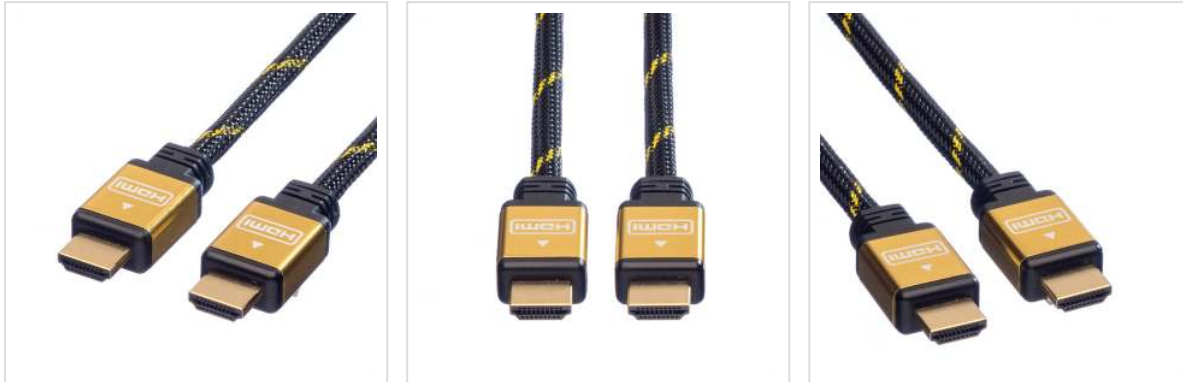

ROLINE GOLD HDMI HighSpeed Kabel met Ethernet, M-M, 5,0 m

Art.nr.	11.04.5505
Fabrikant	ROLINE
Art.nr. fabrikant	11.04.5505
EAN (een stuk)	7611990193462

roline[®]
Designed for Professionals

ROLINE GOLD HDMI-kabel met dubbelzijdige HDMI-aansluiting voor het aansluiten van een ultrabook, notebook/laptop of PC op een monitor, TV, projector of projector - voor beeldschermtransmissies in uitstekende kwaliteit met een resolutie tot 3840x2160 @30Hz!

- HDMI is een universele verbingsstandaard voor de overdracht van video- en audiosignalen. Toepassingen omvatten voornamelijk de aansluiting van beeldschermen en televisies op computers, BluRay-spelers en soortgelijke apparaten.
- De connector neemt minder ruimte in beslag en is daardoor meer geschikt voor draagbare weergaveapparaten (ultrabooks, notebooks/laptops) of voor 2 connectoren op een grafische kaart (op een slotplaatje).
- De robuuste nylon vlecht beschermt de HDMI-kabel effectief en maakt het er prachtig uitzien.
- Hoogwaardige, dubbelafgeschermdde kabel (folie+braid) met vergulde contacten voor optimale overdracht van beeldsignalen
- Ondersteunt 3D video
- HDMI Ethernet-kanaal
- Audio retourkanaal voor het doorsturen van signalen naar de audio/video-ontvanger.
- Behuizing met gouden metalen connector

ROLINE GOLD - Topkwaliteit zonder compromissen!

Kabels van ROLINE GOLD kwaliteit worden geleverd met hoogwaardige afscherming en vergulde contacten voor contactbeveiliging, zelfs bij hoge insteekcycli. De stekkers zijn

voorzien van een gouden coating om de contactduurzaamheid te verbeteren. Nylon versterkt buitenmateriaal in goud/zwart zorgt voor een betere stabiliteit en geeft de kabel een verbluffende uitstraling.