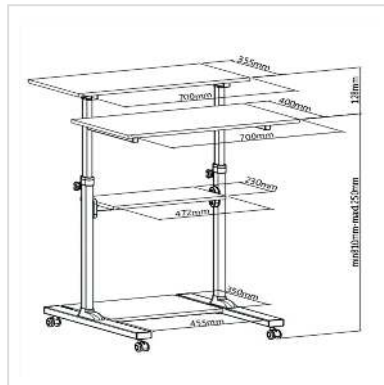

ROLINE PC-Steh-Arbeitsplatz, höhenverstellbar, schwarz / grau

Artikelnummer	17.02.1547
Hersteller	ROLINE
Hersteller-Art.-Nr.	17.02.1547
EAN (Einzelstück)	7611990142934

Ein universal einsetzbarer, höhenverstellbarer Tisch für die Arbeit im Stehen oder als Rednerpult für Präsentationen!

Arbeiten Sie gesünder! Ein Wechsel von Sitzen und Stehen ist gut für Ihre Wirbelsäule. Mit dem höhenverstellbaren ROLINE PC-Steh-Arbeitsplatz können Sie jetzt die Arbeit am PC im Stehen erledigen.

- PC-Station für die Arbeit im Stehen oder als Rednerpult für Präsentationen
- Stabiles Metall- / Kunststoffgestell
- Grosse Deckplatte für den Monitor und/oder als Ablagefläche (BxT: 70x35,5cm)
- Tastaturablage und Mausablage (BxT: 70x40cm)
- Zwischenebene (BxT: 47,2 x 23cm), z.B. für Drucker nutzbar
- Bodenplatte (BxT: 45,5 x 35cm)
- Mobil durch 4 Rollen, davon zwei feststellbar
- Farbe: Gestell in lichtgrau, Platten in schwarz mit Umrandung
- Abmessungen (HxBxT): min. 81 / max. 125 (+12,8 cm) x 70 x 70,5 cm
- Gewicht: 18 kg

Der Steh-Arbeitsplatz ist je nach Bedarf höhenverstellbar und damit universell und ergonomisch einsetzbar.

Technische Daten

Hersteller	ROLINE
Produktgruppe	EDV-Möbel

Produkttyp	PC-Arbeitsplatz
Farbe	schwarz / grau
Breite Tischplatte	70 cm
Tiefe Tischplatte	35.5 cm
Höhe	810 mm
Breite	1250 mm
Tiefe	705 mm
Gewicht	18412.9 g
Verpackungshöhe	110 mm
Verpackungsbreite	780 mm
Verpackungstiefe	950 mm
Paketgewicht	20.4 kg