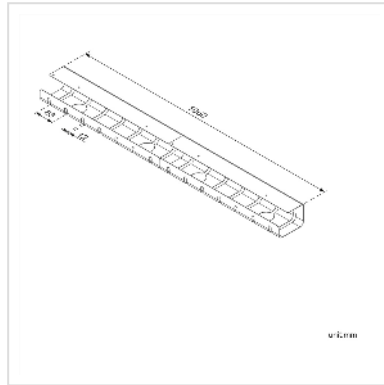

ROLINE Kabelkanal, Untertischmontage (2 Stück), schwarz

Artikelnummer	17.03.1303
Hersteller	ROLINE
Hersteller-Art.-Nr.	17.03.1303
EAN (Einzelstück)	7630049617636

Zwei Kabelkanäle für eine saubere Kabelführung unter dem Schreibtisch

- Sehr stabil
- Schnell zu installieren
- Bietet viel Platz für alle Kabel
- Farbe: schwarz
- Lieferumfang: 2x Kabelkanal à 530 x 110 x 80 mm

Technische Daten

Hersteller	ROLINE
Produktgruppe	EDV-Möbel
Produkttyp	Kabelführungssystem
Farbe	schwarz
Länge	106 cm
Lieferumfang	2x Kabelkanal à 530 x 110 x 80 mm
Höhe	80 mm
Breite	110 mm
Tiefe	1060 mm
Gewicht	2209.4 g
Verpackungshöhe	100 mm

Verpackungsbreite	130 mm
Verpackungstiefe	540 mm
Paketgewicht	2.5 kg