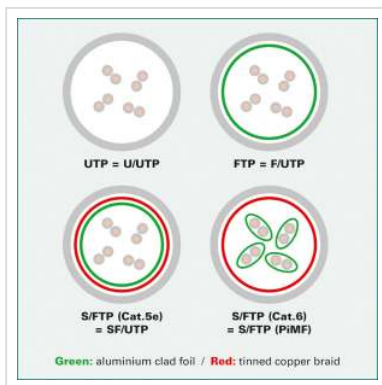

# ROLINE UTP Data Center Patchkabel Cat.6A, LSOH, extra dun, blauw, 1,5 m

**Art.nr.** 21.15.3944  
**Fabrikant** ROLINE  
**Art.nr. fabrikant** 21.15.3944

**roline**  
Designed for Professionals

**Cat.6A**

## Onafgeschermd Twisted-Pair-Patchkabel met RJ-45 connectoren aan beide uiteinden

- Bijzonder dunne en flexibele kabel voor gebruik op plekken met weinig ruimte
- Buigzaam door de aangespoten bescherm tule
- Als Rangeerkabel in een Patchkast of als apparatuur aansluitkabel in een LAN geschikt
- Pin-Layout : 1:1 volgens EIA/TIA568, 8 Aders
- Opbouw: 8 Aders, soepel

### Technische specificaties

Producent	ROLINE
Produkt groep	Twisted Pair Kabel
Produkt type	UTP patchkabel
Kleur	blauw
Lengte	1.5 m
Afschermings type	UTP
Overdracht kwaliteit	Cat6A / Class EA

Aantal aders	8
Kabel type	Soepel
Crossed	nee
Kabel LSOH	ja
Type connector kant 1	RJ-45
M/F kant 1	Male
Type connector kant 2	RJ-45
M/F kant 2	Male
Connector type RJ45	Standaard