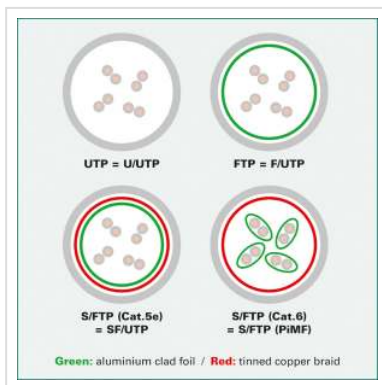

ROLINE UTP Data Center Patchkabel Cat.6A, LSOH, extra dun, zwart, 5 m

Art.nr.	21.15.3957	
Fabrikant	ROLINE	
Art.nr. fabrikant	21.15.3957	

Onafgeschermd Twisted-Pair-Patchkabel met RJ-45 connectoren aan beide uiteinden

- Bijzonder dunne en flexibele kabel voor gebruik op plekken met weinig ruimte
- Buigzaam door de aangespoten bescherm tule
- Als Rangeerkabel in een Patchkast of als apparatuur aansluitkabel in een LAN geschikt
- Pin-Layout : 1:1 volgens EIA/TIA568, 8 Aders
- Opbouw: 8 Aders, soepel

Technische specificaties

Producent	ROLINE
Produkt groep	Twisted Pair Kabel
Produkt type	UTP patchkabel
Kleur	zwart
Lengte	5 m
Afschermings type	UTP
Overdracht kwaliteit	Cat6A / Class EA

Aantal aders	8
Kabel type	Soepel
Crossed	nee
Kabel LSOH	ja
Type connector kant 1	RJ-45
M/F kant 1	Male
Type connector kant 2	RJ-45
M/F kant 2	Male
Connector type RJ45	Standaard