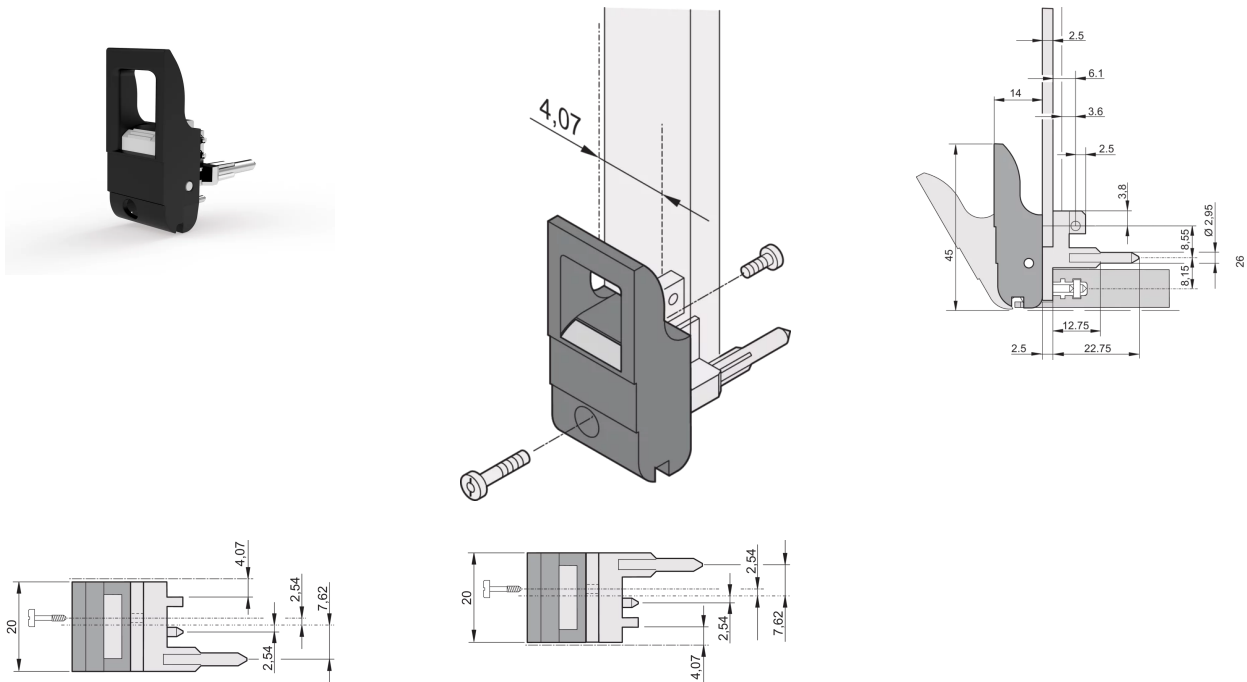

20817-652 EIN-/AUSHEBEGRIFF, TYP-IET, HEBEL SCHWARZ, KNOPF GRAU,
UNTEN;-10 STÜCK

PRODUKTBESCHREIBUNG

Geeignet für Steck- und Ziehkräfte bis 700 N (pro Paar)

In Übereinstimmung mit IEEE-1101.10 und IEC 60297-3-102

Für den Einbau vom Mikroschaltern geeignet

PRODUKTMERKMALE

Produkttyp: Griff

Typ: Ein-/Aushebegriff, Standard

Passend zu: Front Platten

Griff-Typ: IET-

Breite (mm): 19,8 mm

Material: Polycarbonat

Farbe: Tiefschwarz

Entflammbarkeitsrate UL® 94V-0

Spezifikation: EN 45545-2

Anzahl pro Packung: 10

Farbecode: RAL 9005

Tiefe: 39,15 mm

Höhe: 44,65 mm

ZUSÄTZLICHE PRODUKTDDETAILS