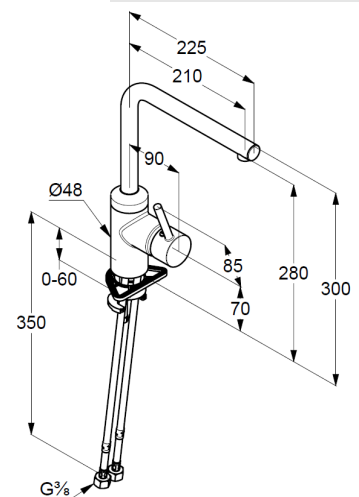

## Technische Daten

KLUDI L-INE  
Spültisch-Armatur DN 15  
DN 15

Artikel- Nr.:  
428143977

Oberfläche:  
39 schwarz matt

Artikeltext  
Hersteller KLUDI GmbH & Co. KG  
Typ: KLUDI L-INE  
Spültisch-Armatur DN 15  
Artikel- Nr.: 428143977  
Spültisch-Armatur DN 15  
Einhebelmischer  
Einlochmontage  
geschlossener Hebel, Metall  
seitliche Betätigung  
Strahlregler M16,5 PCA laminar  
Keramik-Kartusche mit Heißwasserbegrenzung  
Durchflussmenge bei 3 bar = 7,6 l/ min.  
schwenkbarer Auslauf (360°)  
flexible Druckschläuche G 3/8 DVGW zugelassen  
Schnell-Montagesystem

### Produktabbildung

### Maßzeichnung