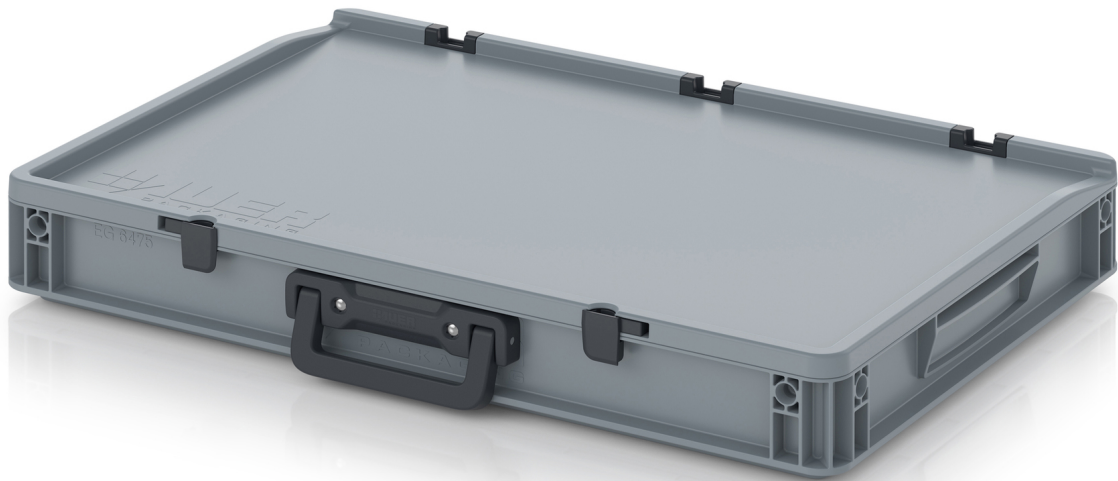

EUROBEHÄLTER KOFFER 2GL ED 64/75 HG 2GL

Alleskönner mit Griff

Der Eurobehälter Koffer von AUER Packaging sorgt durch praktische Griffe für ein sicheres und komfortables Tragen des Behälters – auch bei schwerem Inhalt. Zur Sicherung des Inhalts kann der Deckel mit zwei Scharnieren sowie zwei Schnappverschlüssen verriegelt werden.

- Auch mit Deckel stapelbar
- Geschlossene Grifflöcher
- Mehrere Griff-Varianten
- Besonders robust

DETAILS

Außenmaße L x B x H	60 x 40 x 9 cm	Volumen	15 Liter
Innenmaße L x B x H	57 x 37 x 6,3 cm	Gewicht	2,01 kg
Nutzbare Innenhöhe im Stapel	6,3 cm	Material	PP
Seitenausführung	Geschlossen	Produktionshinweis	Rohstoffbedingt sind Farbschwankungen nicht vermeidbar
Bodenausführung	Glatt, geschlossen	Farbe	Behälter, Deckel: Silbergrau ähnlich RAL 7001 Scharniere und Verschlüsse, Griff: Verkehrsschwarz ähnlich RAL 9017
Handgriffe	geschlossen	Zusammengesetzt aus	1x ED 64/75 HG 2x E KG G