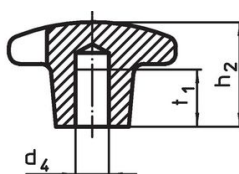

Kruisgrepen • DIN 6335 lichtmetaal
24630.0880

Productbeschrijving

Deze kruisgrepen zijn vervaardigd volgens DIN 6335.

Materiaal

- Greep**
- aluminium, gepolijst

Tekening

Afbeelding 1

Afbeelding 2

Afbeelding 3

Afbeelding 4

Afbeelding 5

Bestelinformatie

d ₁	d ₂	Afmetingen d ₅ [mm]	h ₂	t ₁	 [g]	Artikelnr.
met schroefdraad en blind gat, vorm E – Afbeelding 5, gepolijst						
80	25	M16	50	28	142	24630.0880