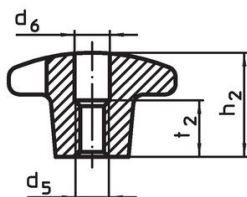

Kruisgrepen • DIN 6335 lichtmetaal
24630.0880

Productbeschrijving

Deze kruisgrepen zijn vervaardigd volgens DIN 6335.

Materiaal

- Greep**
- aluminium, gepolijst

Tekening

Afbeelding 1

Afbeelding 2

Afbeelding 3

Afbeelding 4

Afbeelding 5

Bestelinformatie

d ₁	d ₂	Afmetingen d ₅ [mm]	h ₂	t ₁	 [g]	Artikelnr.
met schroefdraad en blind gat, vorm E – Afbeelding 5, gepolijst						
80	25	M16	50	28	142	24630.0880