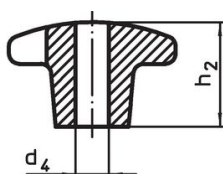

Kruisgrepen • DIN 6335 lichtmetaal
24630.0880

Productbeschrijving

Deze kruisgrepen zijn vervaardigd volgens DIN 6335.

Materiaal

- Greep**
- aluminium, gepolijst

Tekening

Afbeelding 1

Afbeelding 2

Afbeelding 3

Afbeelding 4

Afbeelding 5

Bestelinformatie

d ₁	d ₂	Afmetingen d ₅ [mm]	h ₂	t ₁	 [g]	Artikelnr.
met schroefdraad en blind gat, vorm E – Afbeelding 5, gepolijst						
80	25	M16	50	28	142	24630.0880