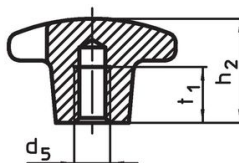

Kruisgrepen • DIN 6335 lichtmetaal
24630.0880

Productbeschrijving

Deze kruisgrepen zijn vervaardigd volgens DIN 6335.

Materiaal

- Greep**
- aluminium, gepolijst

Tekening

Afbeelding 1

Afbeelding 2

Afbeelding 3

Afbeelding 4

Afbeelding 5

Bestelinformatie

d ₁	d ₂	Afmetingen d ₅ [mm]	h ₂	t ₁	 [g]	Artikelnr.
met schroefdraad en blind gat, vorm E – Afbeelding 5, gepolijst						
80	25	M16	50	28	142	24630.0880