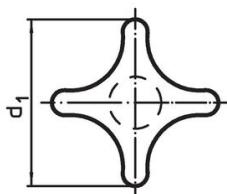

Kruisgrepen • DIN 6335 lichtmetaal
24630.0880

Productbeschrijving

Deze kruisgrepen zijn vervaardigd volgens DIN 6335.

Materiaal

- Greep**
- aluminium, gepolijst

Tekening

Afbeelding 1

Afbeelding 2

Afbeelding 3

Afbeelding 4

Afbeelding 5

Bestelinformatie

d ₁	d ₂	Afmetingen d ₅ [mm]	h ₂	t ₁	 [g]	Artikelnr.
met schroefdraad en blind gat, vorm E – Afbeelding 5, gepolijst						
80	25	M16	50	28	142	24630.0880