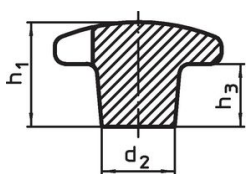

Kruisgrepen • DIN 6335 lichtmetaal
24630.0880

Productbeschrijving

Deze kruisgrepen zijn vervaardigd volgens DIN 6335.

Materiaal

- Greep**
- aluminium, gepolijst

Tekening

Afbeelding 1

Afbeelding 2

Afbeelding 3

Afbeelding 4

Afbeelding 5

Bestelinformatie

d ₁	d ₂	Afmetingen d ₅ [mm]	h ₂	t ₁	 [g]	Artikelnr.
met schroefdraad en blind gat, vorm E – Afbeelding 5, gepolijst						
80	25	M16	50	28	142	24630.0880