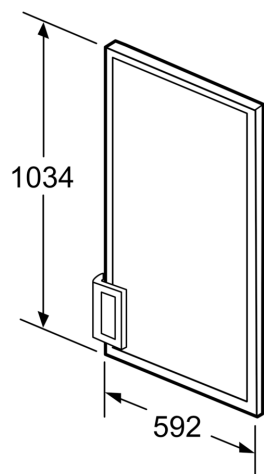

Türpanel KF30ZAX0

- ✓ Dekortüre mit Alurahmen, weißer Front und Alugriff, passend für: KI31R., KI32L... Montage wie handelsübliche Möbelfront.
- ✓ Dekorplattengröße: 1006 x 581 mm (H x B) Dekorplattenstärke: max 4 mm

Abmessungen des verpackten Gerätes:75 x 680 x 1125 mm
Abmessung der Palette: 197.0 x 80.0 x 120.0
Anzahl Geräte pro Palette:25
Nettogewicht: 9.8 kg
Bruttogewicht: 9.8 kg
EAN-Nummer: 4242003688533

**Türpanel
KF30ZAX0**

Maße in mm