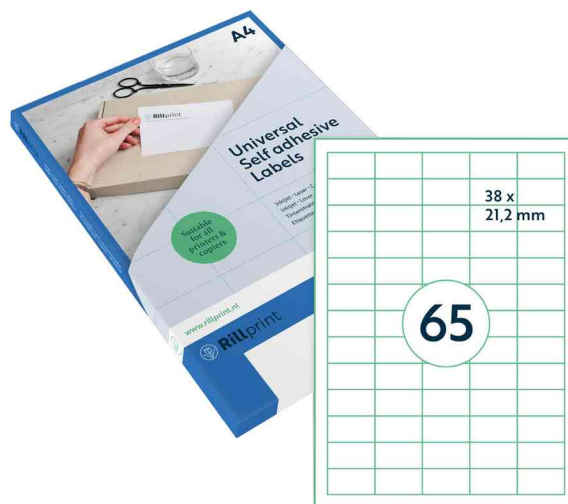

Étiquette universelle, jet d'encre + laser + photocopieuse, grand pack, 100 feuilles

- couleur : blanc
- blanchi sans chlore
- conditionnement = 100 feuilles DIN A4, vendu uniquement au conditionnement

Exemples d'utilisation :

- Envoi de courrier
- Marquer, inscrire, étiqueter

Visuel de référence : montre le produit en utilisation

Visuel de référence : étiquette universelle, jet d'encre + laser + photocopieuse

Produit	Modèle	Dimensions (L x H)	Couleur	Conditionné / Etiquettes	Conditionné / Feuilles	Numéro de fabricant	Code
Étiquette multi-usage	permanent	38,0 x 21,2 mm	blanc	6.500	100 feuilles A4	R89100	71700216
		48,5 x 25,4 mm	blanc	4.400	100 feuilles A4	R89102	71700217
	permanent	52,5 x 29,7 mm	blanc	4.000	100 feuilles A4	R89103	71700218
		63,5 x 33,9 mm	blanc	2.400	100 feuilles A4	R89104	71700219
	permanent	63,5 x 38,1 mm	blanc	2.100	100 feuilles A4	R89105	71700220
		70,0 x 36,0 mm	blanc	2.400	100 feuilles A4	R89111	71700221
	permanent	70,0 x 37,0 mm	blanc	2.400	100 feuilles A4	R89112	71700222
		70,0 x 42,4 mm	blanc	2.100	100 feuilles A4	R89113	71700223
	permanent	105,0 x 37,0 mm	blanc	1.600	100 feuilles A4	R89117	71700224
		105,0 x 48,0 mm	blanc	1.200	100 feuilles A4	R89119	71700225
	permanent	105,0 x 57,0 mm	blanc	1.000	100 feuilles A4	R89149	71700230
		105,0 x 74,0 mm	blanc	800	100 feuilles A4	R89120	71700226
	permanent	105,0 x 148,0 mm	blanc	400	100 feuilles A4	R89122	71700227
		210,0 x 148,0 mm	blanc	200	100 feuilles A4	R89123	71700228
	permanent	210,0 x 297,0 mm	blanc	100	100 feuilles A4	R89124	71700229