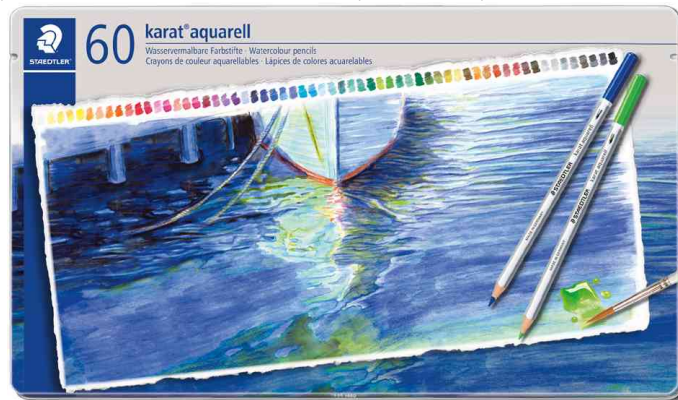

Aquarellstift karat aquarell, 60er Etui

Produkt	Ausführung	Minenstärke	Strichfarbe	Schaftfarbe	VE	Hersteller-Nummer	Bestell-Nummer
Aquarellstift karat aquarell, Metalletui	sechskant	3,0 mm	farbig sortiert	silber / farbig sortiert	12 Stück	125 M12	5655340
	sechskant	3,0 mm	farbig sortiert	silber / farbig sortiert	24 Stück	125 M24	5655341
	sechskant	3,0 mm	farbig sortiert	silber / farbig sortiert	36 Stück	125 M36	5655342
			farbig sortiert	silber / farbig sortiert	48 Stück	125 M48	5655343
			farbig sortiert	silber / farbig sortiert	60 Stück	125 M60	57802453