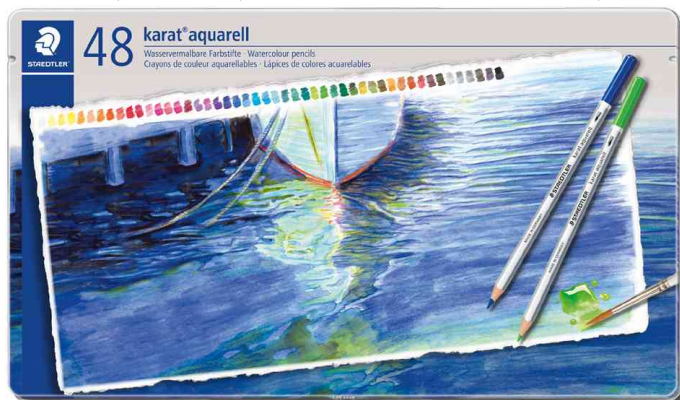

Aquarellstift karat aquarell, 48er Etui