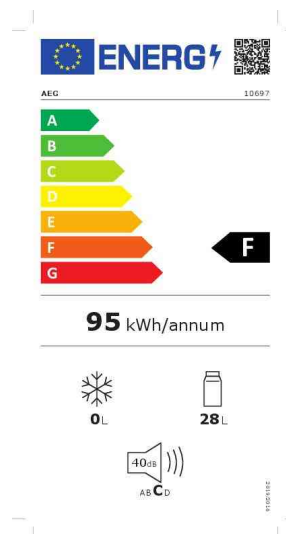

AEG**Kühlbox KK 28****Thermoelektrische Kühlbox**

- Kühlung bis - 20° C unter Umgebungstemperatur
- mit 12 V KFZ-Anschluss und 230V Anschluss (Eurostecker)
- integriertes Kabelfach
- Fassungsvermögen: 28 Liter
- Maße: (B)470 x (T)320 x (H)470 mm
- Energieeffizienzklasse: F

Anwendungsbeispiele:

- ideal für Camping, Reise und Einkauf
- zum Kühlen von Getränken und Lebensmitteln

Kühlbox KK 28

Symbolbild: zeigt das Produkt in Anwendung

Produkt	Ausführung	Farbe	VE	Hersteller- Nummer	Bestell- Nummer
Kühlbox KK 28	Nutzhalt: 28 Liter	schwarz / grau		10697	11580909