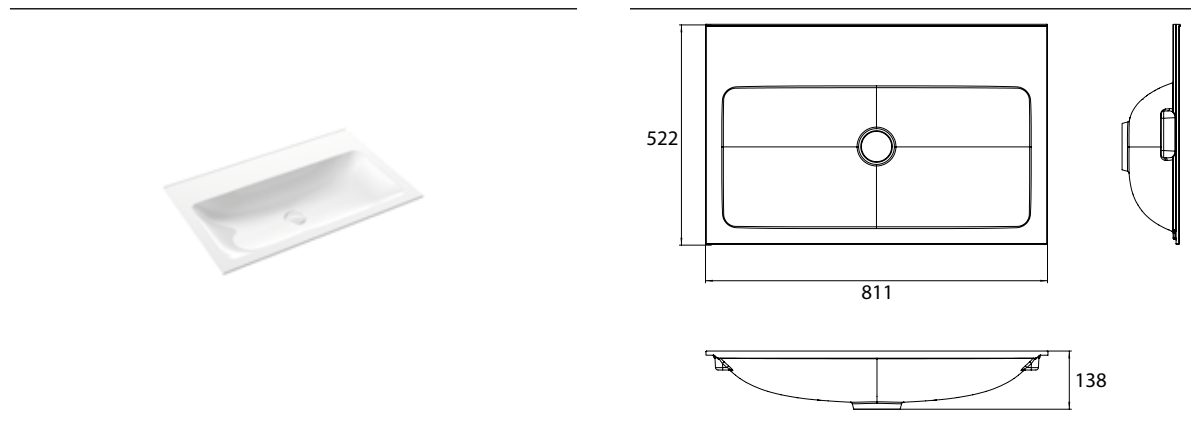

## PRODUKTINFORMATION

Waschtisch (Mineralguss), 800 mm ohne Hahnloch

Art.-Nr.9577 114 80

passend zu Waschtischunterschrank 9583 274 22 und 9583 275 22