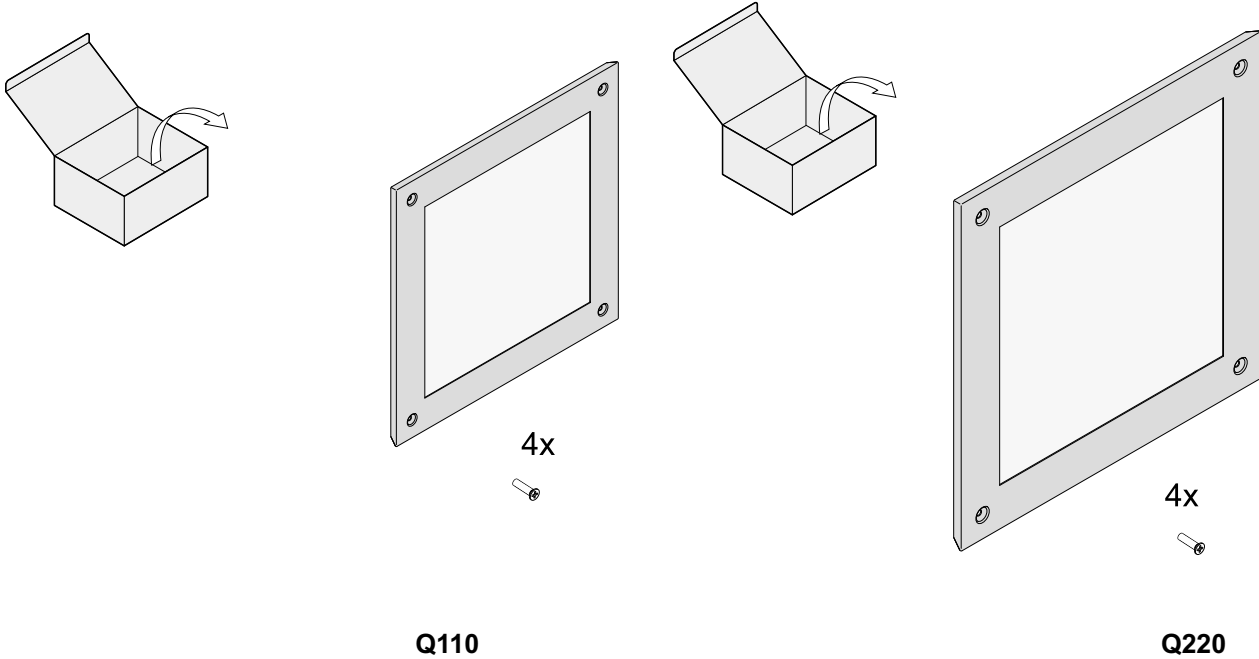

60800803 KAVA Q110 LED IP40 DEKO-COVER CL  
60800804 KAVA Q110 LED IP40 DEKO-COVER MT  
60800805 KAVA Q220 LED IP40 DEKO-COVER CL  
60800806 KAVA Q220 LED IP40 DEKO-COVER MT

1

Technische Änderungen vorbehalten. - Specifications subject to change without notice. - Modifications techniques sans préavis.  
Modificazione tecnica senza preavviso. - Technische wijzigingen voorbehouden.  
Med forbehold om tekniske endringer. - Oikeudet teknisiin muutoksiin pidätetään. - Modificaciones técnicas sin preaviso.