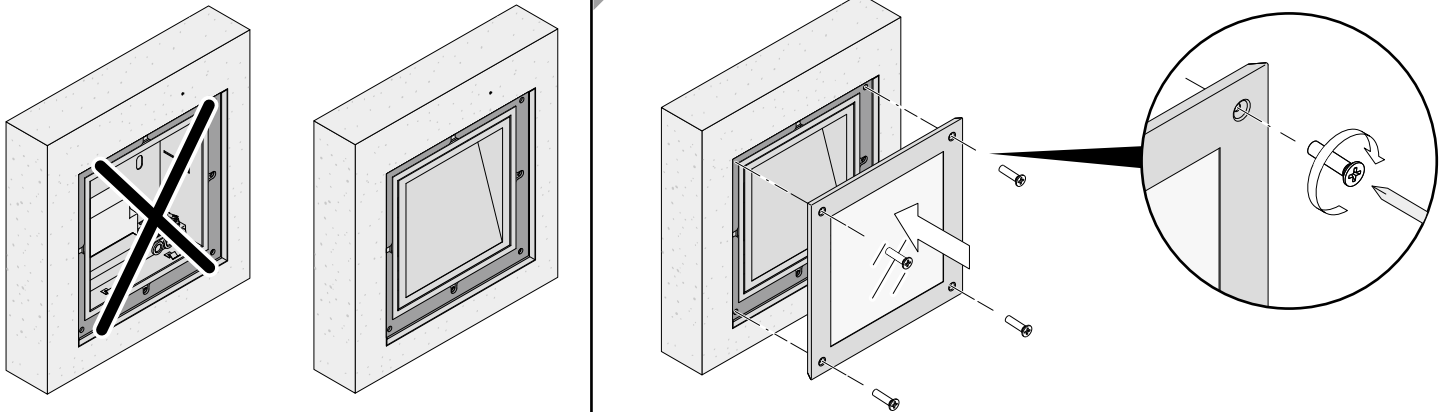

60800803 KAVA Q110 LED IP40 DEKO-COVER CL  
60800804 KAVA Q110 LED IP40 DEKO-COVER MT  
60800805 KAVA Q220 LED IP40 DEKO-COVER CL  
60800806 KAVA Q220 LED IP40 DEKO-COVER MT

1

Technische Änderungen vorbehalten. - Specifications subject to change without notice. - Modifications techniques sans préavis.  
Modificazione tecnica senza preavviso. - Technische wijzigingen voorbehouden.  
Med forbehold om tekniske endringer. - Oikeudet teknisiin muutoksiin pidätetään. - Modificaciones técnicas sin preaviso.