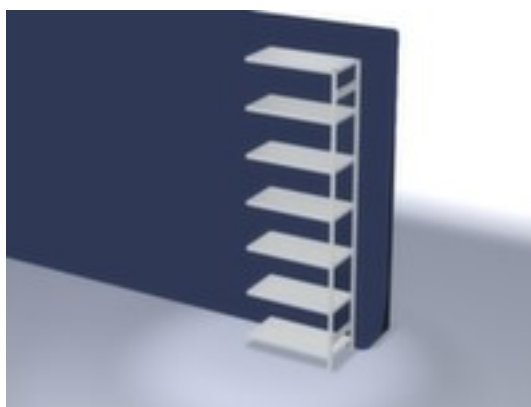

hofs rayonnage - rayonnage suivant

hauteur x largeur x profondeur 3000 x 1010 x 535 mm, charge max. par tablette 140 kg, 7 niveaux avec tablette en acier, angle d'installation droit, utilisation bilatéral - possibilité d'installation flexible librement dans la pièce, montants galvanisé avec revêtement en plastique en RAL7035 gris clair, niveaux galvanisé avec revêtement en plastique en RAL7035 gris clair

Numéro d'article: 858914

hofs Rayonnage avec traverses

Rayonnage suivant

rayonnage - rayonnage suivant

- Convient pour entrepôt et atelier
- système emboîtable
- hauteur x largeur x profondeur 3000 x 1010 x 535 mm
- charge maximale par élément 1300 kg
- charge max. par tablette 140 kg
- largeur x profondeur compartiment 1000 x 500 mm
- 7 niveaux avec tablette en acier

- Réglable au pas de 25 mm
- angle d'installation droit
- utilisation bilatéral - possibilité d'installation flexible librement dans la pièce
- Stabilité élevée grâce aux croisillons et aux traverses longitudinales
- montants avec embases et plateaux supérieurs pour profilés en plastique pour une finition propre en haut et en bas
- structure en acier
- montants galvanisé avec revêtement en plastique en RAL7035 gris clair
- niveaux galvanisé avec revêtement en plastique en RAL7035 gris clair
- volume de livraison : rayonnage suivant avec 1 échelle et plateaux conf. à l'offre
- Produit livré démonté
- label de qualité RAL
- 5 années de garantie
- selon DIN EN 15635, il est impératif de sécuriser et de fixer au sol les rayonnages à tablettes dont la hauteur correspond au moins à quatre fois la profondeur du rayonnage (rapport 4:1)
- les charges max. par tablette indiquées s'entendent pour une répartition uniforme de la charge
- des tablettes/niveaux supplémentaires sont disponibles jusqu'à la charge max. par élément