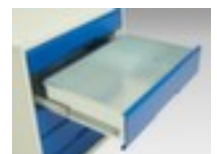

## **bott** **universele kast** verso

hoogte x breedte x diepte 2000 x 1050 x 550 mm, 3 niveaus met Stalen bodem, 4 lade(n), romp met slag- en krasvaste poedercoating in RAL7035 lichtgrijs, front met slag- en krasvaste poedercoating in RAL3004 purperrood

### universele kast

- hoogte x breedte x diepte 2000 x 1050 x 550 mm
- constructie van staal, gelast
- dubbele vleugel deur
- 3 niveaus met Stalen bodem
- draagvermogen per niveau 75 kg
- 4 lade(n)
- draagvermogen per lade 75 kg
- ladegeleider 100 %
- uitrusting: legborden, lades
- romp met slag- en krasvaste poedercoating in RAL7035 lichtgrijs
- front met slag- en krasvaste poedercoating in RAL3004 purperrood