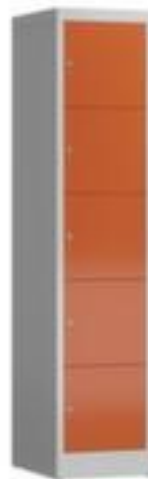

lockerkast

ClassiX

hoogte x breedte x diepte 1800 x 415 x 500 mm, met 5 vakken, verdeling 1x5, afsluitbaar met cilinderslot, romp met elektrostatische poedercoating in RAL7035 lichtgrijs, front met elektrostatische poedercoating in RAL3000 vuurrood

Artikelnummer: 242073

lockerkast

- hoogte x breedte x diepte 1800 x 415 x 500 mm
- met 5 vakken, verdeling 1x5
- vleugel deur
- afsluitbaar met cilinderslot
- constructie van staal, gelast
- romp met elektrostatische poedercoating in RAL7035 lichtgrijs
- front met elektrostatische poedercoating in RAL3000 vuurrood
- Leveringstoestand voorgemonteerd

Technische details

meubeltype	kast	materiaal	staal
type kast	lockerkast	materiaal verwerking	gelast
plaats van toepassing	binnen	kleur romp	lichtgrijs // RAL7035

hoogte	1800 mm	kleur voorkant	vuurrood // RAL3000
breedte	415 mm	oppervlak romp	m. poedercoating
diepte	500 mm	oppervlak front	m. poedercoating
vakken	5 stuks	type deur	vleugeldeur
verdeling vakken	1x5	levering	voorgemonteerd
sluitsysteem	cilinderslot	gewicht	29,8 kg

Gerelateerde Producten

242095		zitbank voor garderobekast of lockersysteem, hoogte x breedte x diepte 420 x 415 x 800 mm, van hardhout in beuken
242104		zitbank voor garderobekast of lockersysteem, hoogte x breedte x diepte 420 x 415 x 800 mm, van hardhout in beuken