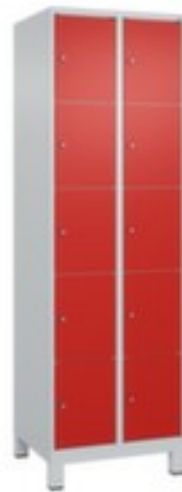

C+P lockerkast Classic Plus

hoogte x breedte x diepte 1950 x 600 x 500 mm, met 10 vakken, verdeling 2x5, afsluitbaar met cilinderslot, onderbouw kunststof voeten, romp met moffellak in RAL7035 lichtgrijs, front met moffellak in RAL3020 verkeersrood

Artikelnummer: 257768

Clanic+

lockerkast

- hoogte x breedte x diepte 1950 x 600 x 500 mm
- met 10 vakken, verdeling 2x5
- deuraanslag rechts
- deuropeningshoek 110 °
- openslaande deur
- inliggende deuren met binnenliggende penscharnieren
- Elke deur is standaard uitgerust met een systeem voor gedempte sluiting
- Hoge stabiliteit en torsiestijfheid dankzij materiaalversterking op belangrijke punten en de geavanceerde BIONIC Steel Frame-

structuur bestaande uit vouwen, steunen en tussenruimten

- afsluitbaar met cilinderslot
- onderbouw kunststof voeten
- constructie van staal, stevig gelast
- romp met moffellak in RAL7035 lichtgrijs
- front met moffellak in RAL3020 verkeersrood
- Leveringstoestand voorgemonteerd
- inbraakwerend conform niveau B volgens DIN 4547-2
- 10 jaar garantie

Technische details

hoogte onderbouw	100 mm	kleur voorkant	verkeersrood // RAL3020
meubeltype	kast	oppervlak romp	gemoffeld
type kast	lockerkast	oppervlak front	gemoffeld
hoogte	1950 mm	type deur	openslaande deur
breedte	600 mm	deuraanslag	rechts
diepte	500 mm	openingshoek deur	110 °
kast uitrusting	vakken	opstelling	wand
vakken	10 stuks	levering	voorgemonteerd
verdeling vakken	2x5	garantie	10 jaar
onderbouw	voeten	titel kasten	\$B Lockersysteem \$\$ \$M
kleur onderbouw	lichtgrijs // RAL7035	milieuvoordeel (verpakking)	Lockers van C + P zijn gemaakt van staal, een duurzaam en sterk materiaal. De aanpak van duurzaamheid strekt zich uit van produc
afsluitbaar	ja	deur uitvoering	inliggend, binnenliggende penscharnieren
sluitsysteem	cilinderslot	stabiliteit/versteviging/schoren	vouwen, steunen
materiaal	staal	deurdemping	ja
materiaal verwerking	gelast	norm	niveau B volgens DIN 4547-2 Inbraakwerend
kleur romp	lichtgrijs // RAL7035	gewicht	41,4 kg