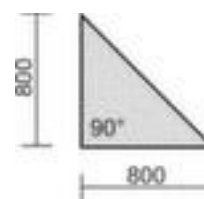

### angle de liaison

#### Milano

angle 90 °, largeur x profondeur 800 x 800 mm, panneau en bois avec revêtement mélaminé, facile d'entretien finition gris clair, forme angulaire

geramöbel

3 YEARS WARRANTY

Numéro d'article: 531600

## Gera Angle de liaison Milano

angle de liaison

- angle 90 °
- largeur x profondeur 800 x 800 mm
- panneau en bois avec revêtement mélaminé, facile d'entretien finition gris clair
- épaisseur 25 mm
- forme angulaire
- bord avec bande de chant en ABS antichoc
- Produit livré démonté
- 3 années de garantie

## Cela s'adapte aussi ...

|        |   |  |
|--------|---|--|
| 139644 |  | station de tri, 12 casiers, convient pour DIN C4, pour montage en armoires, hauteur x largeur x profondeur 293 x 723 x 331 mm, en Polystyrène en gris/noir   |
| 141266 |  | lampe de table à DEL, 12 x DEL, 10 W, ampoule interchangeable, classe d'efficacité énergétique E, consommation d'énergie pondérée 6 kWh / 1.000 h, variable à 7 niveaux, tête pivotante à 300° et inclinable à 180°, longueur du bras 410 mm, installation avec pied, pied longueur x largeur 190 x 130 mm, en aluminium en argent |
| 503437 |  | Système de consultation sur table, DIN A4 dans format portrait, 10 tableaux de consultation, cadre en 5 coloris  |