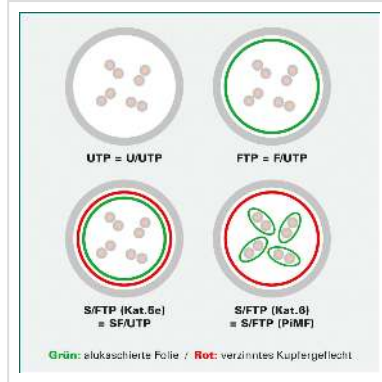

DÄTWYLER Patchkabel Kat.6 (Class E) S/FTP, CU 7702 flex LSOH, AMP, orange, 70 m

Artikelnummer 21.05.9177 
Hersteller Dätwyler
Hersteller-Art.-Nr. 21.05.9177

Cat.6
Class E

S/FTP

LSOH

DÄTWYLER CU 7702 flex LSOH, AMP, Kat.6, 1,2 GHz Halogenfrei, Flammwidrig, Raucharm

- Hochwertiges flexibles Patchkabel mit Paar- und Gesamtabschirmung auf Basis des DÄTWYLER CU 7702 (Kat.7)
- Beidseitig konfektioniert mit Kat.6 Steckern (AMP EMT Stecker)
- Knickschutz und Schutzlasche für Verriegelungsstift
- 8 Adern TP-Kupfer-Litze, Paarschirm: kaschierte Alufolie, Gesamtabschirmung: verzinnertes Kupfergeflecht
- Kabelmantel: Flammwidriges, raucharmes, halogenfreies Polyolefin (FRNC/LSOH)
- Außen- \varnothing 6,0 mm Richtwert
- Kat. 6 Class-E nach ANSI / TIA
- Kontaktbelegung 8 Adern 1:1 gemäss EIA/TIA 568A

Technische Daten

Hersteller	Dätwyler
Produktgruppe	Twisted Pair Kabel
Produkttyp	S/FTP Patchkabel
Farbe	orange

Länge	70 m
Schirmungstyp	PiMF
Übertragungsqualität	Cat6 / Class E
Impedanz	100 Ohm
Anzahl Adern	8
Aderquerschnitt (AWG)	AWG 26
Aderntyp	Litze
Gekreuzt	nein
Belegung	EIA/TIA 568A
Farbe (Tülle)	orange
Aussen-Ø Kabel	6,0 mm
Kabel LSOH	ja
Seite 1 Typ des Anschlusses	RJ-45
Seite 1 Art des Anschlusses	Männlich (Stecker)
Seite 2 Typ des Anschlusses	RJ-45
Seite 2 Art des Anschlusses	Männlich (Stecker)
Steckertyp RJ45	AMP
Paketgewicht	2.2 kg