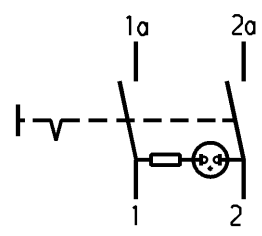

1	2	3	4
Empfohlener Ausschnitt für Rastbefestigung (Grat gegenüber Bestückungsseite) recommended cut-out for snap-in fixing (edge opposite to snap-in direction)	Wanddicke wall thickness	Ausschnittlänge length of cut-out	Ausschnittbreite width of cut-out
	0.75 bis / to 1.25	19.2 -0.1	21.9 +0.1
	1.25 bis / to 2	19.4 -0.1	21.9 +0.1
	2 bis / to 3	19.8 -0.1	21.9 +0.1

Flachstecker öhnl./plug-in sim.
DIN 46 244-A4.8-0.8

schwarz
black
Wippe rot transp.
Zeichen weiß
rocker red transp.
symbol white

VERTRAULICH-CONFIDENTIAL
 © ALLE Rechte bei Marquardt, auch fuer den Fall von Schutzrechtsanmeldungen. Jede Veruegungsbefugnis, wie Kopier- und Weitergaberecht, bei uns.
 © This document is the exclusive property of Marquardt. Without our consent, it may not be reproduced or given to third parties.

Aufschrift
Marking

Ⓜ
1805.
6(4)/250~ 5E4 T100/55
10(4)/250~
5/50A 250V~

6A 250V AC
1/2 HP
R 87

Herstelljahr/-woche nach DIN EN 60062
date code of manufacture: year/week acc. to DIN EN 60062

Ausschalter 2-polig
Glimmlampe mit R_V für 230V~
Für Geräte der Klasse II geeignet
DPST
neon lamp with R_V for 230V AC
suitable for appliances of class II

Diese Unterlage ist geistiges Eigentum der Marquardt. Schutzvermerk nach DIN 34 beachten. Copyright reserved.

Allgemeintoleranzen/UNTOLERANCED DIMENSIONS				PROJECTION		Pause COPY	Blatt SHEET		Zeichn./DRAWING NO. K 1805.7110
Für Längen und Radien FOR LENGTHS AND RADII. ±	Abmaße in mm für Nennmaßbereich in mm ALL DIMENSIONS ARE IN MILLIMETRES			Für Winkel FOR ANGLE			Original DIN A4	Maßstab SCALE 1:1	
	bis/UP TO 6	über/OVER 6 bis/UP TO 30	über/OVER 30	± 2°		0 10 20 30 mm			
d			i			gez./DRAWN BY 02.10.96 Hs		Appliance Switch Geräteschalter	
c	62436	02.03.09 vor	h			gepr./CHECKED BY Kiz			
b	46930	24.04.06 vor	g			Ersatz für/REPLACEMENT OF			
a	24902	10.04.97 Grh	f					MARQUARDT Marquardt, D-78604 Riethem-Weilheim	
			e						
Ausg. ISSUE	Änderung REVISION	gez. DRAWN BY	Ausg. ISSUE	Änderung REVISION	gez. DRAWN BY				