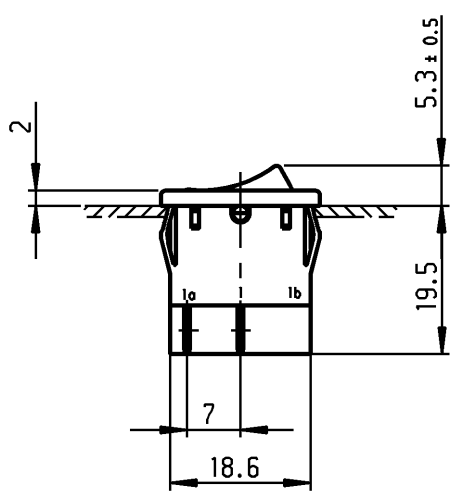

1	2	3	4
Empfohlener Ausschnitt für Rastbefestigung (Grat gegenüber Bestückungsseite) recommended cut-out for snap-in fixing (edge opposite to snap-in direction)	Wanddicke wall thickness	Ausschnittlänge length of cut-out	Ausschnittbreite width of cut-out
	0.75 bis / to 1.25	19.2 -0.1	21.9 +0.1
	1.25 bis / to 2	19.4 -0.1	21.9 +0.1
	2 bis / to 3	19.8 -0.1	21.9 +0.1

Flachstecker öhnl./plug-in sim.
DIN 46 244-A4.8-0.8

schwarz
black
Wippe rot transp.
Zeichen weiß
rocker red transp.
symbol white

VERTRAULICH-CONFIDENTIAL
 © ALLE Rechte bei Marquardt, auch fuer den Fall von Schutzrechtsanmeldungen. Jede Veruegungsbefugnis, wie Kopier- und Weitergaberecht, bei uns.
 © This document is the exclusive property of Marquardt. Without our consent, it may not be reproduced or given to third parties.

Aufschrift
Marking

Ⓜ
1805.
6(4)/250~ 5E4 T100/55
10(4)/250~
5/50A 250V~

6A 250V AC
1/2 HP
R 87

Herstelljahr/-woche nach DIN EN 60062
date code of manufacture: year/week acc. to DIN EN 60062

Ausschalter 2-polig
Glimmlampe mit R_V für 230V~
Für Geräte der Klasse II geeignet
DPST
neon lamp with R_V for 230V AC
suitable for appliances of class II

Diese Unterlage ist geistiges Eigentum der Marquardt. Schutzvermerk nach DIN 34 beachten. Copyright reserved.

Allgemeintoleranzen/UNTOLERANCED DIMENSIONS				PROJECTION		Pause COPY	Blatt SHEET		Zeichn./DRAWING NO. K 1805.7110
Für Längen und Radien FOR LENGTHS AND RADII. ±	Abmaße in mm für Nennmaßbereich in mm ALL DIMENSIONS ARE IN MILLIMETRES			Für Winkel FOR ANGLE			Original DIN A4	Maßstab SCALE 1:1	
	bis/UP TO 6	über/OVER 6 bis/UP TO 30	über/OVER 30	± 2°		0 10 20 30 mm			
d			i			gez./DRAWN BY 02.10.96 Hs		Appliance Switch Geräteschalter	
c	62436	02.03.09 vor	h			gepr./CHECKED BY Kiz			
b	46930	24.04.06 vor	g			Ersatz für/REPLACEMENT OF			
a	24902	10.04.97 Grh	f					MARQUARDT Marquardt, D-78604 Riethem-Weilheim	
			e						
Ausg. ISSUE	Änderung REVISION	gez. DRAWN BY	Ausg. ISSUE	Änderung REVISION	gez. DRAWN BY				