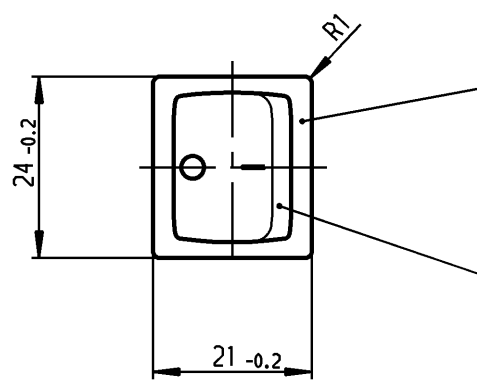

1	2	3	4
Empfohlener Ausschnitt für Rastbefestigung (Grat gegenüber Bestückungsseite) recommended cut-out for snap-in fixing (edge opposite to snap-in direction)	Wanddicke wall thickness	Ausschnittlänge length of cut-out	Ausschnittbreite width of cut-out
	0.75 bis / to 1.25	19.2 -0.1	21.9 +0.1
	1.25 bis / to 2	19.4 -0.1	21.9 +0.1
	2 bis / to 3	19.8 -0.1	21.9 +0.1

Flachstecker öhnl./plug-in sim.
DIN 46 244-A4.8-0.8

schwarz
black
Wippe rot transp.
Zeichen weiß
rocker red transp.
symbol white

VERTRAULICH-CONFIDENTIAL
 © ALLE Rechte bei Marquardt, auch fuer den Fall von Schutzrechtsanmeldungen. Jede Veruegungsbefugnis, wie Kopier- und Weitergaberecht, bei uns.
 © This document is the exclusive property of Marquardt. Without our consent, it may not be reproduced or given to third parties.

Aufschrift
Marking

Ⓜ
1805.
6(4)/250~ 5E4 T100/55
10(4)/250~
5/50A 250V~

6A 250V AC
1/2 HP
R 87

Herstelljahr/-woche nach DIN EN 60062
date code of manufacture: year/week acc. to DIN EN 60062

Ausschalter 2-polig
Glimmlampe mit R_V für 230V~
Für Geräte der Klasse II geeignet
DPST
neon lamp with R_V for 230V AC
suitable for appliances of class II

Diese Unterlage ist geistiges Eigentum der Marquardt. Schutzvermerk nach DIN 34 beachten. Copyright reserved.

Allgemeintoleranzen/UNTOLERANCED DIMENSIONS				PROJECTION		Pause COPY	Blatt SHEET		Zeichn./DRAWING NO. K 1805.7110
Für Längen und Radien FOR LENGTHS AND RADII. ±	Abmaße in mm für Nennmaßbereich in mm ALL DIMENSIONS ARE IN MILLIMETRES			Für Winkel FOR ANGLE			Original DIN A4	Maßstab SCALE 1:1	
	bis/UP TO 6	über/OVER 6 bis/UP TO 30	über/OVER 30	± 2°		0 10 20 30 mm			
d			i			gez./DRAWN BY 02.10.96 Hs		Appliance Switch Geräteschalter	
c	62436	02.03.09 vor	h			gepr./CHECKED BY Kiz			
b	46930	24.04.06 vor	g			Ersatz für/REPLACEMENT OF			
a	24902	10.04.97 Grh	f					MARQUARDT Marquardt, D-78604 Riethem-Weilheim	
			e						
Ausg. ISSUE	Änderung REVISION	gez. DRAWN BY	Ausg. ISSUE	Änderung REVISION	gez. DRAWN BY				