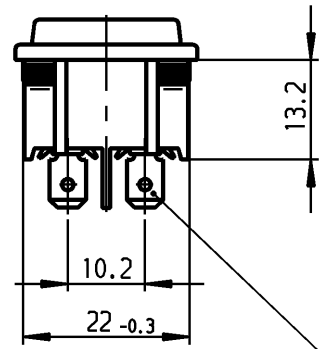

1	2	3	4
Empfohlener Ausschnitt für Rastbefestigung (Grat gegenüber Bestückungsseite) recommended cut-out for snap-in fixing (edge opposite to snap-in direction)	Wanddicke wall thickness	Ausschnittlänge length of cut-out	Ausschnittbreite width of cut-out
	0.75 bis / to 1.25	19.2 -0.1	21.9 +0.1
	1.25 bis / to 2	19.4 -0.1	21.9 +0.1
	2 bis / to 3	19.8 -0.1	21.9 +0.1

Flachstecker öhnl./plug-in sim.
DIN 46 244-A4.8-0.8

schwarz
black
Wippe rot transp.
Zeichen weiß
rocker red transp.
symbol white

VERTRAULICH-CONFIDENTIAL
 © ALLE Rechte bei Marquardt, auch fuer den Fall von Schutzrechtsanmeldungen. Jede Veruegungsbefugnis, wie Kopier- und Weitergaberecht, bei uns.
 © This document is the exclusive property of Marquardt. Without our consent, it may not be reproduced or given to third parties.

Aufschrift
Marking

Ⓜ
1805.
6(4)/250~ 5E4 T100/55
10(4)/250~
5/50A 250V~

6A 250V AC
1/2 HP
R 87

Herstelljahr/-woche nach DIN EN 60062
date code of manufacture: year/week acc. to DIN EN 60062

Ausschalter 2-polig
Glimmlampe mit R_V für 230V~
Für Geräte der Klasse II geeignet
DPST
neon lamp with R_V for 230V AC
suitable for appliances of class II

Diese Unterlage ist geistiges Eigentum der Marquardt. Schutzvermerk nach DIN 34 beachten. Copyright reserved.

Allgemeintoleranzen/UNTOLERANCED DIMENSIONS				PROJECTION		Pause COPY	Blatt SHEET		Zeichn./DRAWING NO. K 1805.7110
Für Längen und Radien FOR LENGTHS AND RADII. ±	Abmaße in mm für Nennmaßbereich in mm ALL DIMENSIONS ARE IN MILLIMETRES			Für Winkel FOR ANGLE			Original DIN A4	Maßstab SCALE 1:1	
	bis/UP TO 6	über/OVER 6 bis/UP TO 30	über/OVER 30	± 2°		0 10 20 30 mm			
d			i			gez./DRAWN BY 02.10.96 Hs		Appliance Switch Geräteschalter	
c	62436	02.03.09 vor	h			gepr./CHECKED BY Kiz			
b	46930	24.04.06 vor	g			Ersatz für/REPLACEMENT OF			
a	24902	10.04.97 Grh	f					MARQUARDT Marquardt, D-78604 Riethem-Weilheim	
			e						
Ausg. ISSUE	Änderung REVISION	gez. DRAWN BY	Ausg. ISSUE	Änderung REVISION	gez. DRAWN BY				