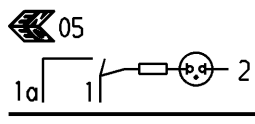

6A 250V AC
1/2 HP
R 87

Herstelljahr/-woche nach DIN EN 60062
date code of manufacture: year/week acc. to DIN EN 60062