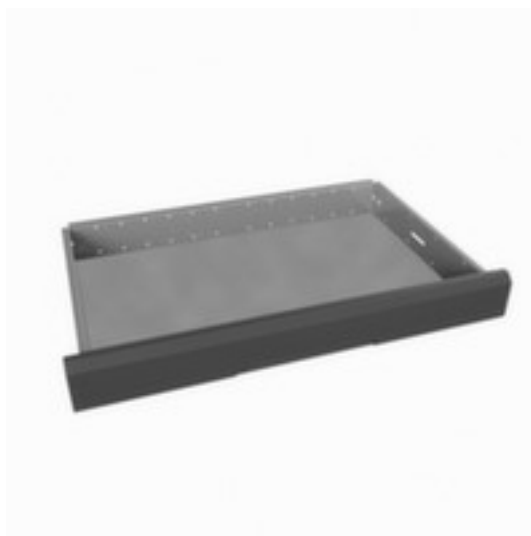

bott **Innenschublade** verso

Höhe x Breite x Tiefe 175 x 800 x 550 mm, Vollauszug, Traglast 75 kg, aus Stahl mit schlag- und kratzfester Pulverbeschichtung in RAL7016 Anthrazitgrau

Artikelnummer: 233072

Innenschublade

- Höhe x Breite x Tiefe 175 x 800 x 550 mm
- Vollauszug
- Traglast 75 kg
- aus Stahl mit schlag- und kratzfester Pulverbeschichtung in RAL7016 Anthrazitgrau

Technische Details

Möbeltyp	Schrank	Tiefe	550 mm
Schranktyp	Zubehör	Traglast	75 kg
Auszugtyp	Innenschublade	Material	Stahl
Auszugsart	Vollauszug	Oberfläche Front	pulverbeschichtet
Höhe	175 mm	Farbe Front	anthrazitgrau // RAL7016
Breite	800 mm	Gewicht	9,301 kg

Dazu passt auch ...

102657		Sichtlagerkasten, Höhe x Breite x Tiefe 50 x 102 x 85 / 70 mm, Aus Polypropylen in grün
217145		Handabroller, Für Bandbreite 50 mm auf 76er Kern, Abroller aus Metall
218389		Betriebs-Verbandkasten, Füllung: nach DIN 13157, Koffer aus Kunststoff in orange, mit Wandhalterung
230322		Drehhocker, Sitz Höhe x Durchmesser 410 - 570 x 340 mm, Rundsitz aus Polyurethan in schwarz, Gestell aus Aluminium in alusilber, Lift verchromt, Gestell mit 5 Rollen