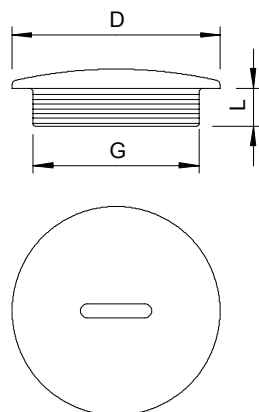

Technisch specificatieblad

Blindstop, metrische schroefdraad

Artikelnr. 2033038

Blindstop conform DIN 46320, met metrische schroefdraad conform IEC 423.

PS Polystyreen

Stamgegevens

Bestelnr.	2033038
Type	108 M63 PS
Omschrijving 1	Blindstop
Dimensie	M63
Kleur	lichtgrijs
RAL-nummer	7035
Materiaal	Polystyreen
Materiaal-afk.	PS
Kleinste verkoop-eenheid (VG)	25,00 Stuk
Gewicht	1,49 kg/100 st.

Technische gegevens

Afmeting D	70,00 mm
Afmeting L	12,00 mm
explosie veilig	<input type="checkbox"/>
voor Ex-zone gas	zonder
voor Ex-zone stof	zonder
Schroefdraad	M63 x 1,5
Soort schroefdraad	metrisch
Nominale schroefdraadmaat	63,00
metrisch/PG	
Spoed	1,50 mm
Glasvezelversterkt	<input type="checkbox"/>
Haloveenvrij	<input checked="" type="checkbox"/>
Slagvast	<input checked="" type="checkbox"/>