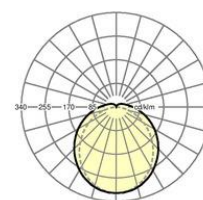

ELEKTROTECHNIEK

Voorschakelapparaat	Elektronische driver DALI2 (1 stuks)
Bedrading	5x1.5mm², doorvoerbedrading, steekcontact voor 5x1,5mm²
Systeemprestaties	50W
Netspanning	230V/50Hz
Aardlekschakelaar(s)/Nummer	13 stuks/B10, 24 stuks/B16, 25 stuks/C10, 40 stuks/C16

LICHTTECHNIEK

Uitvoering	LED, Kleurweergave/Lichtkleur CRI ≥ 80 / 4000K
Kleurtolerantie (MacAdam)	5SDCM
Fotobiologische veiligheid (Armatuur)	RG0
Lichtstroom armatuur	7571lm
LED Levensduur	50000h L80/B10 (Tq 40°C)
Lichtopbrengst	153lm/W
UGR dw./l.	26.1 / 23.9

MECHANIEK

Kleur behuizing	lichtgrijs
Maten (LxBxH/DxH)	1500mm x 87mm x 66mm
Gewicht (netto)	2.09kg
Kabelinvoer KE	aan voorkant
Montagewijze	Individuele opbouwmontage, Individuele pendelmontage, Wandopbouw, Montage draagrails

Maten

L	1500 mm	Lengte
B	87 mm	Breedte
H	66 mm	Hoogte
A1	900 mm	Montageafstand bij enkelvoudige montage
A3	675 mm	Montageafstand tussen de lampen in lichtlijnopstelling
X	0 mm	Afstand kabelinvoering naar armatuurmidden op de X-as (lengte)
Y	750 mm	Afstand kabelinvoering naar armatuurmidden op de Y-as (dwars)

DEEP-LINK

<https://www.regiolum.de/nl/article/50125026600>

Referentie	LED 7600lm 840
ηLB	100 %
Φ ↓/↑	92 % / 8%
UGR dw./l.	26.1 / 23.9