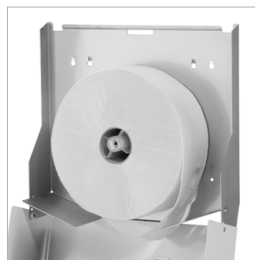

WC-Großrollenspender für 1
Großrolle, zum Nachfüllen geöffnet