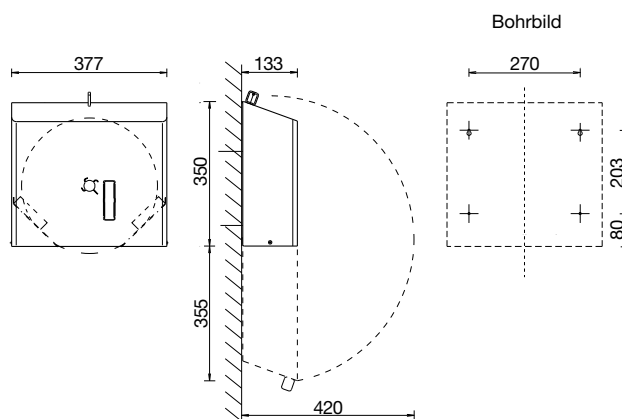

Ein Unternehmen der
Wolf-Gruppe

AIR-WOLF**AUSSCHREIBUNGSTEXT**

WC-Großrollenspender, frei befüllbar mit 1 Großrolle, leere Papphülle verbleibt im Spender, Befüllung von vorne durch Herabklappen der Front, abgeschrägte Oberseite gegen das Ablegen von Abfall, mit Abrisskanten, Einheitsschloss und Sichtfenster zur Füllstandskontrolle, Edelstahl mattschwarz beschichtet, RAL 9016, Vier-Punkt-Befestigung, inklusive Befestigungsmaterial und Schlüssel, für Aufputzmontage

ABMESSUNGEN

H x B x T	350 x 377 x 133 mm
Rollendurchmesser	max. 330 mm
Gewicht	3,4 kg

EINSATZGEBIETE

Universell einsetzbar, auch in öffentlichen, stark frequentierten und vandalismusgefährdeten Bereichen: Flughäfen, Stadien, Veranstaltungshallen, Gastronomie, Schulen, Universitäten, Diskotheken, Kommunalbauten, Krankenhäuser, Ladengeschäfte, Kanzleien, Büros, Theater, Kinos, Hotels, Wellness etc.

MONTAGETIPP

WC-Papierspender sollten vom WC-Sitz aus gesehen bevorzugt rechts montiert werden. Er sollte sitzend mit beiden Armen bequem erreichbar sein. Untersuchungen haben gezeigt, daß der Papierverbrauch deutlich sinkt, je tiefer der Spender an der Wand befestigt wird.