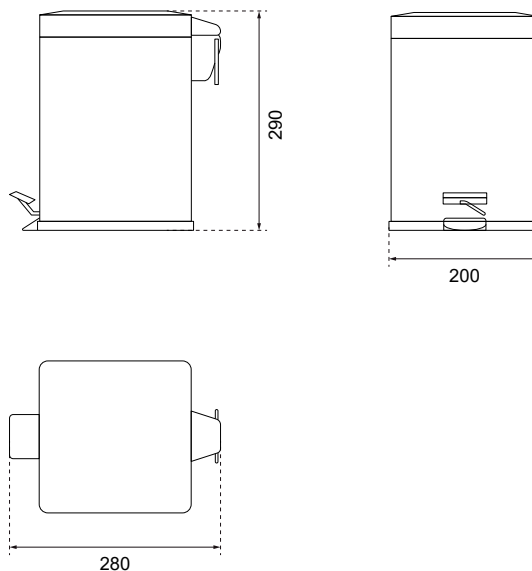

### AUSSCHREIBUNGSTEXT

Tret-Abfallbehälter mit 6 Liter Volumen, Stahl weiß beschichtet, mit Tragegriff, Fußpedal aus gummi belegtem Stahl mit Geräuschkämpfung, Inneneimer aus Kunststoff mit Metallhenkel, Kunststoffumrandung am Behälterboden zum Schutz gegen Kratzer und Korrosion, bodenstehend

### ABMESSUNGEN

H x B x T 290 x 200 x 280 mm  
Gewicht 1,65 kg

### OPTIONAL - PASSENDE ABFALLBEUTEL

Abfallbeutel aus HDPE,  
transparent grau, mit Sternfaltung,  
reiß- und durchstoßfest,  
L x B: 495 x 380 mm, Umfang: 760 mm  
40 Rollen à 50 Beutel im Karton, insgesamt 2.000 Beutel  
Art. 22-402

Abfallbeutel aus LPDE,  
blickdicht weiß, mit Sternfaltung,  
reiß- und durchstoßfest,  
L x B: 455 x 510 mm, Umfang: 1.020 mm  
20 Rollen à 50 Beutel im Karton, insgesamt 1.000 Beutel  
Art. 22-430