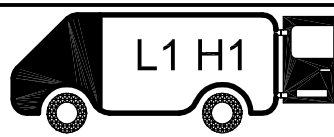

# Fiat Doblò

220x120 cm.

**KING PING**<sup>®</sup>  
www.king-ping.com  
Info@king-ping.com

S  4x	M8  18x	 6x
P  2x	M6x20  6x	 6x
 6x	M6  6x	M6  6x
M8x20  18x	3xD M6  6x	M8  6x
3xD M8  12x	 2x	 1x
M8  6x	<p><b>-Bij onduidelijkheden raadpleeg uw leverancier!</b>  <b>-Might this not be clear, please contact your supplier!</b>  <b>-Bei eventuellen Unklarheiten, bitten wir Sie mit Ihren Lieferanten Kontakt aufzunehmen!</b>  <b>-Pour plus de renseignements consultez votre fournisseur!</b></p>	
M8  12x		