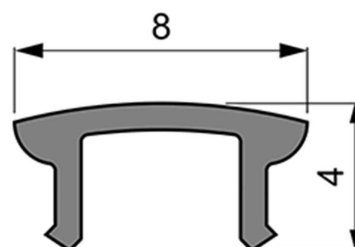

Artikel Nr.: 983550

Abdeckung F-01-05 passend für

Charakteristik

Material	Kunststoff
Farbe	
Optik	klar 95% Transmission

Abmessungen und Gewicht

Länge	1000 mm
Breite	8 mm
Höhe	4 mm
Durchmesser	
Gewicht	16 g

Montage

Befestigungsmöglichkeiten

Artikel Nr.: 983550

Cover F-01-05 suitable for

Characteristics

Material	plastic
Color	
Optic	clear 95% transmission

Dimensions & Weight

Length	1000 mm
Width	8 mm
Height	4 mm
Diameter	
Product Weight	16 g