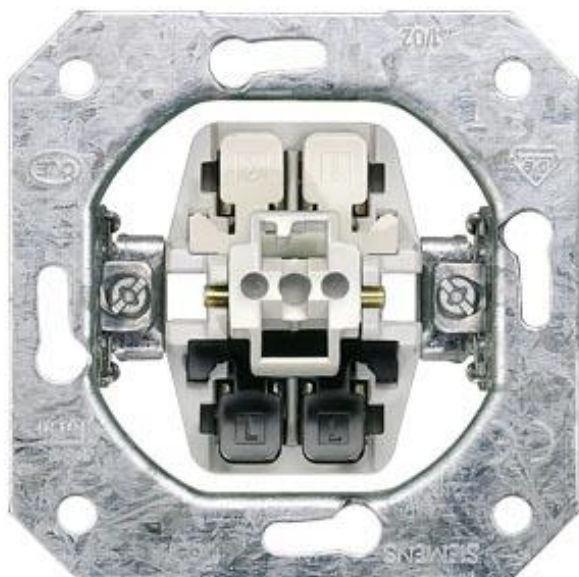

DELTA Schalter-Geräteeinsatz UP, Kreuzschalter ohne Krallen 10A 250V

Abbildung ähnlich

Ausführung	
Produkt-Markename	DELTA
Art des Installationsschalters / Drehschalter	Nein
Art des Leuchtmittels	ohne Beleuchtung
Ausführung der Zusammenstellung	Basiselement
Ausführung des Betätigungselements	Wippe/Taste
Allgemeine technische Daten	
Bauart des Schalters	Kreuzschalter
Montageart	Befestigung mit Schraube
Oberflächenbearbeitung	sonstige
Werkstoff	sonstige
Versorgungsspannung	
Betriebsspannung / Nennwert	250 V
Schutzart und Schutzklasse	
Schutzart IP	IP20
Schaltvermögen	

Schaltvermögen Strom	10 A
----------------------	------

Strom

Schaltstrom / für Leuchtstofflampen	10 A
-------------------------------------	------

Hauptstromkreis

Betriebsstrom / Bemessungswert	10 A
--------------------------------	------

Erscheinungsbild

Erscheinungsbild	nicht zutreffend
------------------	------------------

Farbe	sonstige
-------	----------

Produktdetails

Produktbestandteil	
• Beschriftungsfeld	Nein
• Meldekontakt	Nein
• Tastschalter	Nein
Produkteigenschaft / halogenfrei	Ja

Anzahl

Anzahl der Betätigungswippen	1
------------------------------	---

Anschlüsse

Ausführung des elektrischen Anschlusses	Steckklemme
---	-------------

Mechanischer Aufbau

Höhe	70 mm
Befestigungsart	Unterputz
Material / des Gehäuses	Metall