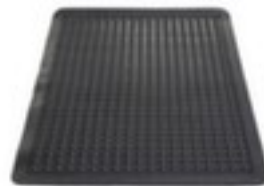

Miltex Einzelmatte Arbeitsplatz- Bodenbelag Yoga Dome

Höhe x Länge x Breite 13 x 900 x 600 mm, Aus Kautschuk mit genoppter Oberfläche in schwarz

Artikelnummer: 184197

Miltex Arbeitsplatz-Bodenbelag Yoga Dome

Einzelmatte Arbeitsplatz-Bodenbelag

- geeignet für Industrie und Montagestraßen
- Höhe x Länge x Breite 13 x 900 x 600 mm
- Aus Kautschuk mit genoppter Oberfläche in schwarz
- geprüft gemäß DIN 51130 R10

Technische Details

Arbeitsplatzausstattung	Bodenbelag	Farbe	schwarz
Bodenbelag	Arbeitsplatz-Bodenbelag	Höhe	13 mm
Modul	Einzelmatte	Länge	900 mm
geeignet für (Branche/Bereich)	Industrie und Montagestraßen	Breite	600 mm
Material Lauffläche	Kautschuk	Norm	DIN 51130 R10 (geprüft)
Oberfläche Bodenbelag	genoppt	Gewicht	4,3 kg