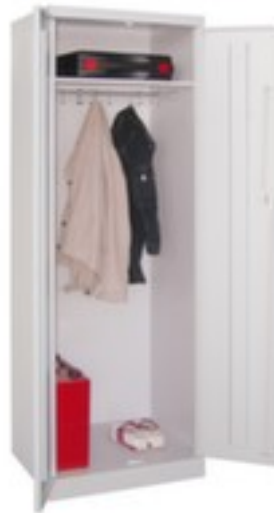

PAVOY

Kleider-/Wäscheschrank

Basis Plus

Höhe x Breite x Tiefe 1800 x 600 x 500 mm, Abteil Breite 300 mm, Verschießbar mit Zylinderschloss, Unterbau Sockel, Korpus mit schlag- und kratzfester Pulverbeschichtung in lichtgrau, Front mit schlag- und kratzfester Pulverbeschichtung

Artikelnummer: 501789

PAVOY Kleider-/Wäscheschrank Basis Plus

Kleider-/Wäscheschrank

- Höhe x Breite x Tiefe 1800 x 600 x 500 mm
- Abteil Breite 300 mm
- Je Abteil Hutboden und Kleiderstange mit 10 Haken
- Doppel-Flügeltür
- Verschießbar mit Zylinderschloss
- Unterbau Sockel
- Konstruktion aus Stahlblech, verschweißt
- Korpus mit schlag- und kratzfester Pulverbeschichtung in lichtgrau
- Front mit schlag- und kratzfester Pulverbeschichtung
- 10 Jahre Garantie

Technische Details

Möbeltyp Schrank

Farbe Korpus lichtgrau

Schranktyp	Garderobenschrank	Oberfläche Korpus	pulverbeschichtet
Höhe	1800 mm	Oberfläche Front	pulverbeschichtet
Breite	600 mm	Farbe Boden	lichtgrau
Tiefe	500 mm	Oberfläche Boden	pulverbeschichtet
Abteillbreite	300 mm	Schrank Ausstattung	Hutboden und Kleiderstange mit 10 Haken
Mitteltrennwand	nein	Hutboden	ja
Unterbau	Sockel	Kleiderstange	ja
abschließbar	ja	Kleiderhaken	10 Stück
Schließsystem	Zylinderschloss	Türtyp	Doppel-Flügeltür
Material	Stahlblech	Garantie	10 Jahre
Material Verarbeitung	verschweißt	Gewicht	36 kg