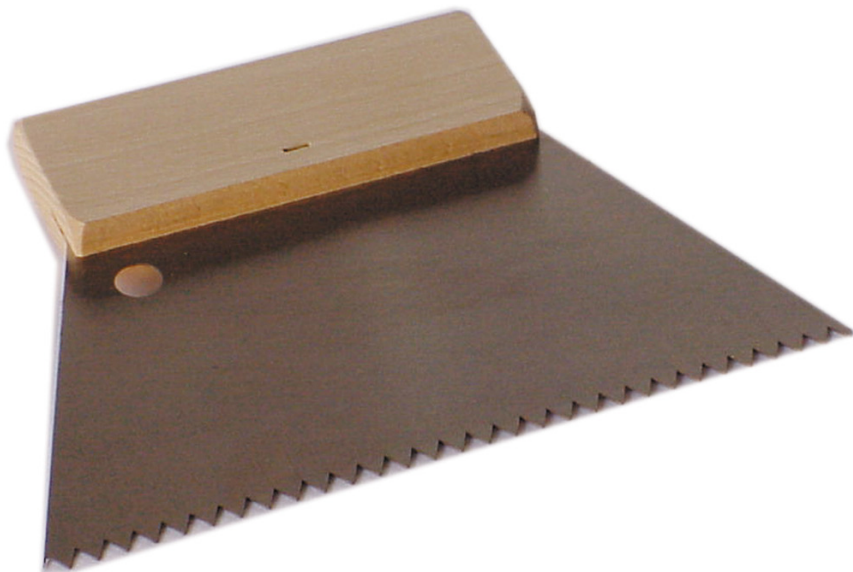

## Zahnpachtel, C1, 4x4x180mm

### Artikelbeschreibung

Zahnpachtel, trapezförmiges Blatt mit Aufhängeloch und Holzrückenleiste, Länge 180 mm, Art C1, Zahn 4x4 mm