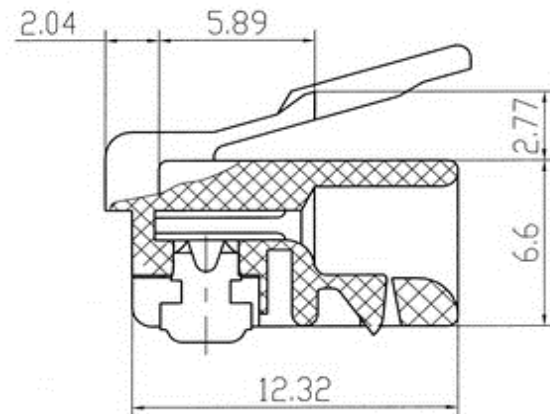

Maßzeichnung ist seitenverkehrt!

	REVISED	DR	APP

TOLERANCE: ±0.1

DESCRIPTION		RJ12 PLUG - 6PIN DEC - GOLD PLATED					
SIZE	A4	DATE	17.02.2012	CHECKED		TOL	72050-DEC
UNIT	MM	DRAWN	C.Motzek	APPROVED			
SCALE	NTS						