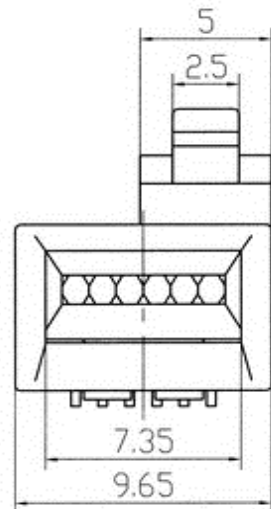

Maßzeichnung ist seitenverkehrt!

	REVISED	DR	APP

TOLERANCE: ±0.1

DESCRIPTION		RJ12 PLUG - 6PIN DEC - GOLD PLATED					
SIZE	A4	DATE	17.02.2012	CHECKED		TOL	72050-DEC
UNIT	MM	DRAWN	C.Motzek	APPROVED			
SCALE	NTS						