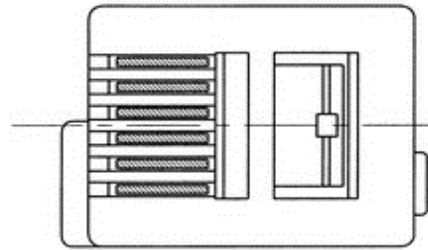

Maßzeichnung ist seitenverkehrt!

	REVISED	DR	APP

TOLERANCE: ±0.1

DESCRIPTION		RJ12 PLUG - 6PIN DEC - GOLD PLATED					
SIZE	A4	DATE	17.02.2012	CHECKED		TOL	72050-DEC
UNIT	MM	DRAWN	C.Motzek	APPROVED			
SCALE	NTS						