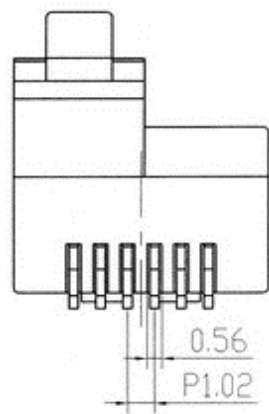

Maßzeichnung ist seitenverkehrt!

	REVISED	DR	APP

TOLERANCE: ±0.1

DESCRIPTION		RJ12 PLUG - 6PIN DEC - GOLD PLATED					
SIZE	A4	DATE	17.02.2012	CHECKED		TOL	72050-DEC
UNIT	MM	DRAWN	C.Motzek	APPROVED			
SCALE	NTS						