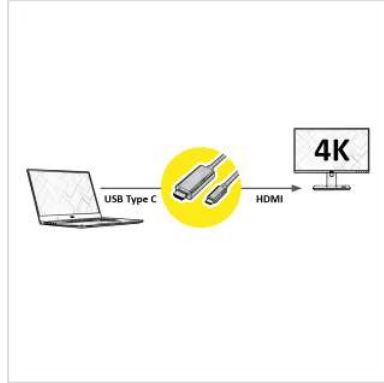

ROLINE Câble adaptateur type C - HDMI, M/M, 5,0 m

| | |
|-------------------------------|---------------|
| Numéro d'article | 11.04.5843 |
| Constructeur | ROLINE |
| Référence constructeur | 11.04.5843 |
| EAN (pièce unique) | 7630049610132 |

Raccordez à votre équipement à connectique USB type C tout écran ou projecteur HDMI.

- Câble adaptateur USB 3.1 de type C à HDMI pour MacBook, Ultrabook, Notebook ou PC
- Cet adaptateur permet d'afficher le contenu de l'écran de votre ordinateur sur tout écran ou TV en mode clone ou étendu
- Supporte des résolutions maximales jusqu'à 3840 x 2160 @ 60Hz
- Raccordements: HDMI mâle et Type C mâle

Caractéristiques techniques

| | |
|----------------------------------|--------------------------------------|
| Constructeur | ROLINE |
| Groupe de produits | Adaptateur, Termineur, Convertisseur |
| Types de produits | Adaptateur USB-HDMI |
| Couleur | noir |
| Longueur | 5 m |
| Raccordement face 1 (PC) | Type C mâle |
| Raccordement face 2 (Périphérie) | HDMI mâle |
| Type de connecteur face 1 | USB Type C (USB-C) |