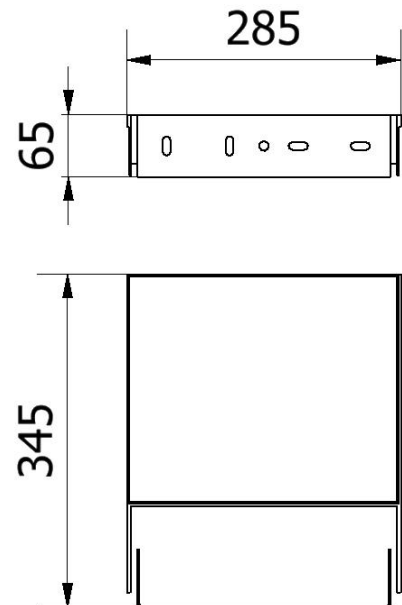

Artikelnummer/Itemnumber: 3531S1

Tarifnummer Export: 85399090 | Frachtkategorie: A

Profi LED-Strahler

Professional LED-spotlight

Artikelbeschreibung:

Profi LED-Strahler
230V/50 Hz, Lichtfarbe 4000 K, für den Außenbereich mit Aluminiumdruckguss Gehäuse, Sicherheitsfachglas und beschichtetem Stahlbügel zur Ausrichtung
Gesamtleistung: 74/101 W umschaltbar
Schutzklasse: 1, Schutzart: IP 67
inkl. 10 m Kabel mit Stecker

Verwendungszweck:

Für den Einsatz bei Arbeiten im Straßenbau

Technische Daten:

Gewicht: 3,00 kg/St
Gesamtleistung:
74/101 W umschaltbar

Schutzklasse: 1,
Schutzart: IP 67

item description:

Professional LED-spotlight, light color 4000 K, for outdoor use, with aluminium die-cast housing, safety flat glass and a coated steel bracket for alignment, total output: 74 / 101 W switchable, 230 V / 50 Hz, protection class: I, protection rating IP 67, including ready-to-connect cable with plug, length: 10m, for passage through the lamp tower 353160, mountable on the spotlight adaptation 3531T

designated purpose:

For the application for work in road building

technical specifications:

weight: 3,00 kg/pc
Total output:
74/101 W switchable

Protection class: 1,
protection class: IP 67

*Alle Angaben sind Richtwerte (teilweise mit branchenüblichen Rundungen zum besseren Verständnis) und dienen lediglich zum Produktverständnis, nicht aber als Basis zum Bau von Zubehörteilen, Lagergestellen, Adaptierungen, Kombinationsprodukten oä. Alle Angaben sind ohne Gewähr, für evtl. Fehler und resultierende Folgen übernehmen wir keine Verantwortung.