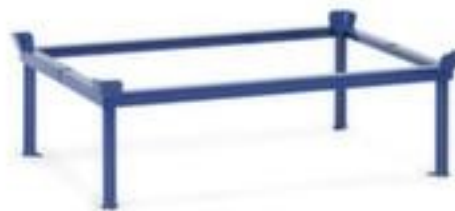

**fetra**

## Aufsatzrahmen für Paletten-Fahrgestell

Traglast 1200 kg, Ladefläche Länge x Breite 810 x 610 mm, Höhe 370 mm

Artikelnummer: 119056

### Traglast 1200 kg

Aufsatzrahmen für Paletten-Fahrgestell

- Traglast 1200 kg
- Ladefläche Länge x Breite 810 x 610 mm
- Höhe 370 mm
- aus Stahl mit schlag- und kratzfester Pulverbeschichtung in RAL5007 Brillantblau
- 10 Jahre Garantie

## Technische Details

Transportgerät	Transportroller	Ladeflächenbreite	610 mm
Rollertyp	Zubehör	Material	Stahl
für Transportgerätetyp	Paletten-Fahrgestell	Oberfläche	pulverbeschichtet
Traglast	1200 kg	Farbe	brillantblau // RAL5007
Höhe	370 mm	Garantie	10 Jahre
Ladeflächenlänge	810 mm	Gewicht	15 kg