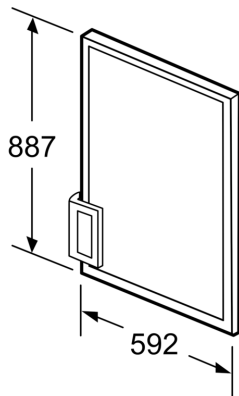

TÜR PANEL
KF1213S0

Ausstattung

Technische Daten

Abmessungen des verpackten Gerätes: 75 x 680 x 975 mm

Abmessung der Palette: 200.0 x 80.0 x 120.0

Anzahl Geräte pro Palette: 25

Nettogewicht: 10.1 kg

Bruttogewicht: 10.2 kg

EAN-Nummer: 4242004215158

TÜR PANEL
KF1213S0

Maßzeichnungen

Maße in mm