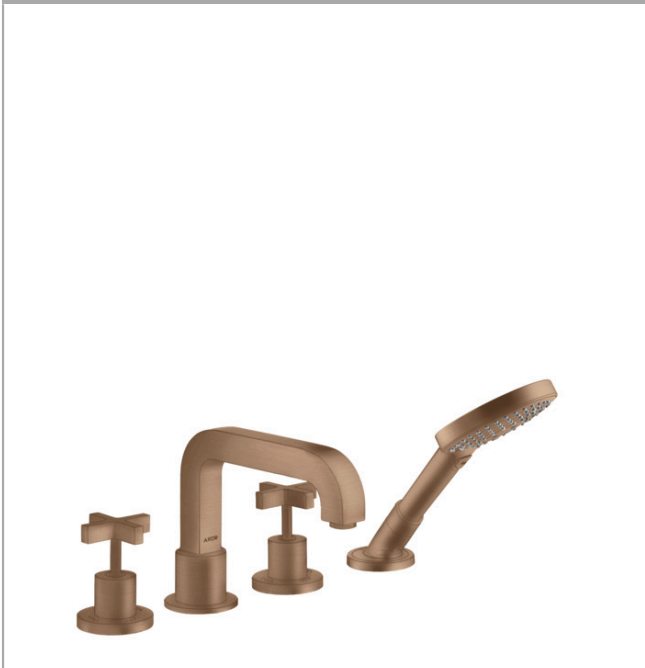

AXOR Citterio
4-Loch Fliesenrandarmatur mit Kreuzgriffen und Rosetten
Oberfläche: **Brushed Red Gold** Artikelnummer: **39453310**

Merkmale

- besteht aus: 4-Loch Fliesenrandarmatur, Handbrause, Brauseschlauch, Brausehalter
- 2 Verbraucher
- Ausladung: 190 mm
- Strahlart Armatur: Normalstrahl
- Strahlart Handbrause: Rain, RainAir, WhirlAir
- maximale Ausziehlänge Handbrause: 1,10 m
- maximale Durchflussmenge bei 3 bar: 21 l/min
- Durchfluss für Wanneneinlauf bei 3 bar: 21 l/min
- Durchfluss für Handbrause bei 3 bar: 18 l/min
- Keramikventile heiß/ kalt 180°
- Umsteller mit automatischer Rückstellung
- Rückflussverhinderer
- Anschlussgröße: DN15
- Anschlussart: Grundkörper
- Fliesenrandmontage
- min. Betriebsdruck: 1 bar
- max. Betriebsdruck: 10 bar
- PA-IX 8727/ICB

Technologie

AXOR Citterio
4-Loch Fliesenrandarmatur mit Kreuzgriffen und Rosetten
 Oberfläche: **Brushed Red Gold** Artikelnummer: **39453310**

Produktabbildung

Maßzeichnung

Durchflussdiagramm