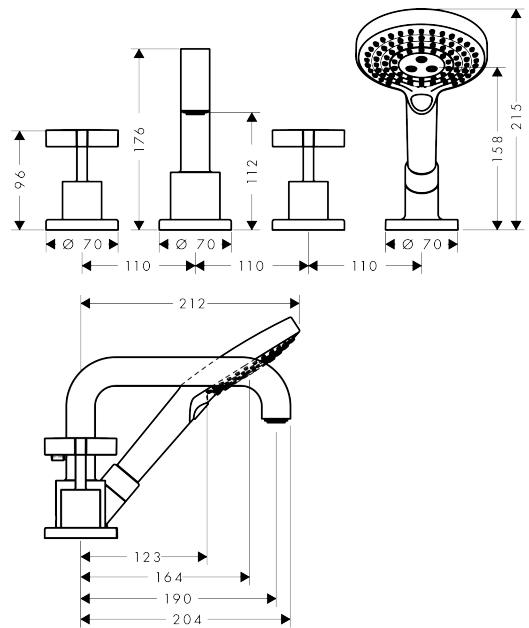

AXOR Citterio
4-Loch Fliesenrandarmatur mit Kreuzgriffen und Rosetten
Oberfläche: **Brushed Red Gold** Artikelnummer: **39453310**

Merkmale

- besteht aus: 4-Loch Fliesenrandarmatur, Handbrause, Brauseschlauch, Brausehalter
- 2 Verbraucher
- Ausladung: 190 mm
- Strahlart Armatur: Normalstrahl
- Strahlart Handbrause: Rain, RainAir, WhirlAir
- maximale Ausziehlänge Handbrause: 1,10 m
- maximale Durchflussmenge bei 3 bar: 21 l/min
- Durchfluss für Wanneneinlauf bei 3 bar: 21 l/min
- Durchfluss für Handbrause bei 3 bar: 18 l/min
- Keramikventile heiß/ kalt 180°
- Umsteller mit automatischer Rückstellung
- Rückflussverhinderer
- Anschlussgröße: DN15
- Anschlussart: Grundkörper
- Fliesenrandmontage
- min. Betriebsdruck: 1 bar
- max. Betriebsdruck: 10 bar
- PA-IX 8727/ICB

Technologie

AXOR Citterio
4-Loch Fliesenrandarmatur mit Kreuzgriffen und Rosetten
 Oberfläche: **Brushed Red Gold** Artikelnummer: **39453310**

Produktabbildung

Maßzeichnung

Durchflussdiagramm