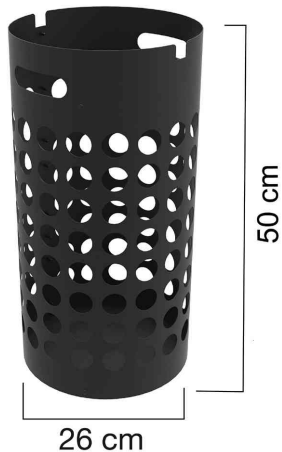

UNILUX

Porte-parapluie "SLIM"

- cylindre du porte-parapluie en plastique, permet d'éviter la formation de rouille même avec des parapluies mouillés
- socle en métal sous le cylindre pour une bonne stabilité
- feutre en dessous pour ne pas abîmer les sols délicats
- permet de ranger 9 parapluies cannes
- 2 crochets à l'intérieur pour y accrocher des parapluies télescopiques
- les grandes perforations permettent une bonne aération et un séchage rapide des parapluies
- deux poignées pour rendre le porte-parapluie plus maniable
- dimensions: diamètre: 260 x (H)500 mm
- poids: 830 g
- matériau: acier, polypropylène

Adapté pour:

- bureaux
- zones d'accueil
- salles d'attente

Porte-parapluie "SLIM", gris

Porte-parapluie "SLIM", noir

Visuel de référence: Indique les dimensions

Visuel de référence: Montre le produit en utilisation

Produit	Modèle	Dimensions	Couleur	Conditionné	Numéro de fabricant	Code
Porte-parapluie SLIM	plastique	(H)520 mm (H)520 mm	gris noir		400109022 400109020	64000249 64000248