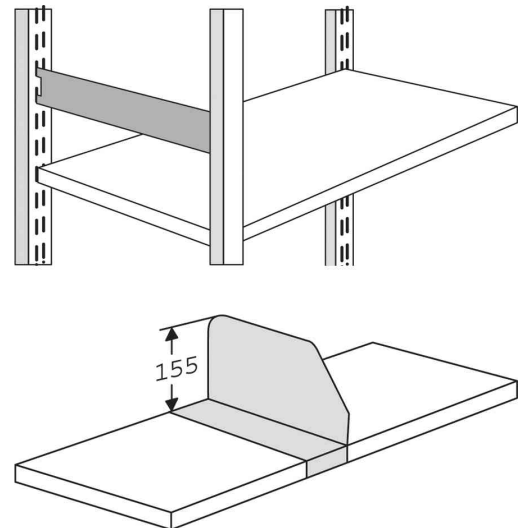

Büro-Regal "Progress 500" mit Rückwand, (H)1.900 mm

- 5 Ordnerhöhen
- aus Möbelstahl
- schraubloses Stecksystem - minutenschnell aufgebaut
- Fachböden: (H)30 mm - im Raster von 59 mm höhenverstellbar
- bodenbündig mit serienmäßigen Sockelblenden
- Regalpfosten aus Kastenprofilen mit glatten Fronten
- ohne Diagonalkreuz, somit beidseitig bestückbar
- Tragkraft pro Boden bei (T)300 mm: 60 kg / Tragkraft pro Boden bei (T)600 mm: 80 kg
- Tragkraft pro Regalfeld: 500 kg
- Lieferung erfolgt ohne Bestückung

Zubehör: **Fachteiler**: verschiebbar • als Ordnerstütze verwendbar

Zubehör: **Flügeltüren-Anbausatz**: abschließbar

Die Lieferung erfolgt zerlegt - Montageservice auf Anfrage!

Anwendungsbeispiele:

- Ablage von DIN A4 Ordnern, Bücher & Kataloge

Symbolbild: zeigt das Produkt in Anwendung

1) Grund-Regal / 2) Anbau-Regal

Zubehör: Flügeltüren-Anbausatz, Zwischenwand & Seiten-Blende

Zubehör: Seitensteg und Fachteiler

Produkt	Ausführung	Maße	Material	Farbe	Hersteller- Nummer	Bestell- Nummer
1) Grund-Regal Progress 500	6 Fachböden	(B)750 x (T)300 x (H)1.900 mm	Stahl	lichtgrau	50951211	71400442
		(B)750 x (T)600 x (H)1.900 mm	Stahl	lichtgrau	50952111	71400443
	6 Fachböden	(B)960 x (T)300 x (H)1.900 mm	Stahl	lichtgrau	50941211	71400440
		(B)960 x (T)600 x (H)1.900 mm	Stahl	lichtgrau	50942111	71400441
2) Anbau-Regal Progress 500	6 Fachböden	(B)750 x (T)300 x (H)1.900 mm	Stahl	lichtgrau	50956211	71400446
		(B)750 x (T)600 x (H)1.900 mm	Stahl	lichtgrau	50957111	71400447
	6 Fachböden	(B)960 x (T)300 x (H)1.900 mm	Stahl	lichtgrau	50946211	71400444
		(B)960 x (T)600 x (H)1.900 mm	Stahl	lichtgrau	50947111	71400445
Zubehör: Fachteiler		(T)300 x (H)155 mm	Stahl	lichtgrau	50871911	71400473
		(T)400 x (H)155 mm	Stahl	lichtgrau	50844611	71400474
		(T)600 x (H)155 mm	Stahl	lichtgrau	50847211	71400475
Zubehör: Flügeltüren-Anbausatz		(B)750 x (H)1.900 mm	Stahl	lichtgrau	50843511	71400479
		(B)960 x (H)1.900 mm	Stahl	lichtgrau	50841411	71400480